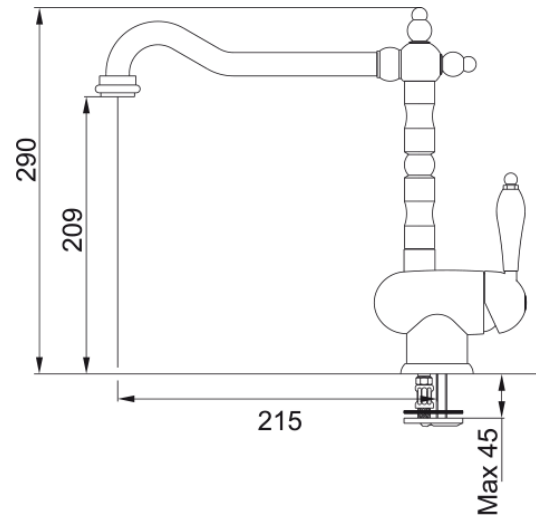

## Tap Old England spout side HP BR | 115.0028.205

Ανάμεικτη Μπαταρία κουζίνας Old England, bronze, με πλαϊνό μοχλό, υψηλή πίεση Κωδικός Προϊόντος : 3156252001

### Πληροφορίες

Ρουξούνι	L - spout
Χρώμα	Bronze
Τύπος υλικού	Ορείχαλκος

### Διαστάσεις

Συνολικό ύψος	290.0
Διάμετρος οπής μπαταρίας	35 mm
Διαστάσεις φυσιγγίου	35 mm

### Εγκατάσταση

Τύπος στερέωσης	με 1 βίδα
Σύνδεση σωλήνα παροχής νερού	3/8"
Μήκος σωλήνα παροχής νερού	450 mm