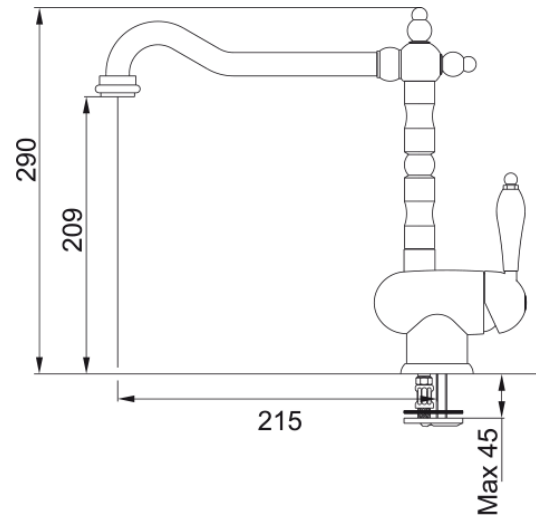

Tap Old England spout side HP BR | 115.0028.205

Ανάμεικτη Μπαταρία κουζίνας Old England, bronze, με πλαϊνό μοχλό, υψηλή πίεση Κωδικός Προϊόντος : 3156252001

Πληροφορίες

Ρουξούνι	L - spout
Χρώμα	Bronze
Τύπος υλικού	Ορείχαλκος

Διαστάσεις

Συνολικό ύψος	290.0
Διάμετρος οπής μπαταρίας	35 mm
Διαστάσεις φυσιγγίου	35 mm

Εγκατάσταση

Τύπος στερέωσης	με 1 βίδα
Σύνδεση σωλήνα παροχής νερού	3/8"
Μήκος σωλήνα παροχής νερού	450 mm

Χαρακτηριστικά Προϊόντος

Πίεση	Υψηλή πίεση
Version	Standard
Λειτουργία μπαταρίας	Πλαϊνός μοχλός
Περιστροφή μπαταρίας	360°
Παροχή μικτού νερού 3 bar	15.5

Αναγνωριστικό Προϊόντος

Brand προϊόντος	FRANKE
Οικογένεια προϊόντος	Smart
Σειρά	Old England