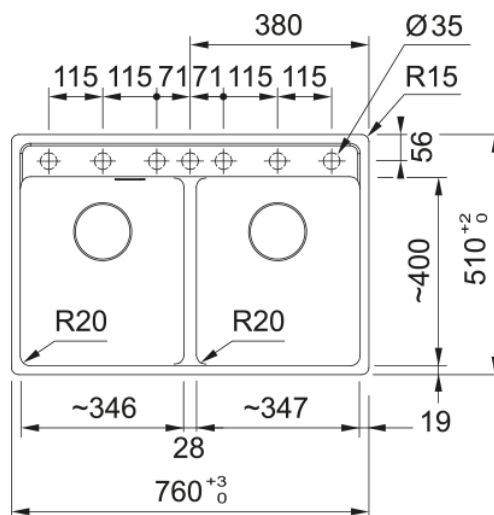

Maris MRG 620-35-35 TL | 114.0752.327

Γρανιτένιος νεροχύτης Maris Bowl MRG 620-35-35 TL, με 2 γούρνες, χωρίς ποδιά, ένθετος, slate grey, με αυτόματη βαλβίδα, ελάχιστο μέγεθος ντουλαπιού 80cm

Πληροφορίες

Τύπος νεροχύτη	Bowl (χωρίς ποδιά)
Τύπος υλικού	Γρανίτης
Αριθμός γουρνών	2
Χρώμα	Slate grey
Φινίρισμα	Καμία

Διαστάσεις

Εξωτερική διάσταση: μήκος	760.0
Εξωτερική διάσταση: πλάτος	510.0
Γούρνα 1: μήκος	346.0
Γούρνα 1: πλάτος	400.0
Γούρνα 1: βάθος	200.0
Γούρνα 2: μήκος	346.0
Γούρνα 2 : πλάτος	400.0
Γούρνα 2 : βάθος	200.0
Άνοιγμα πάγκου: μήκος	740.0
Άνοιγμα πάγκου: πλάτος	498.0

Εγκατάσταση

Ελάχιστο μέγεθος ντουλαπιού	80 cm
-----------------------------	-------

Χαρακτηριστικά Προϊόντος

Τύπος εγκατάστασης	Ένθετη
Βαλβίδα	3 1/2"
Θέση ποδιάς	Χωρίς
Bowl 1: υποδοχή για αξεσουάρ	Όχι
Bowl 2: υποδοχή για αξεσουάρ	Όχι
Συμβατότητα Active Twist	Ναι
Σφιγκτήρας εγκατάστασης	Γρήγορη στερέωση