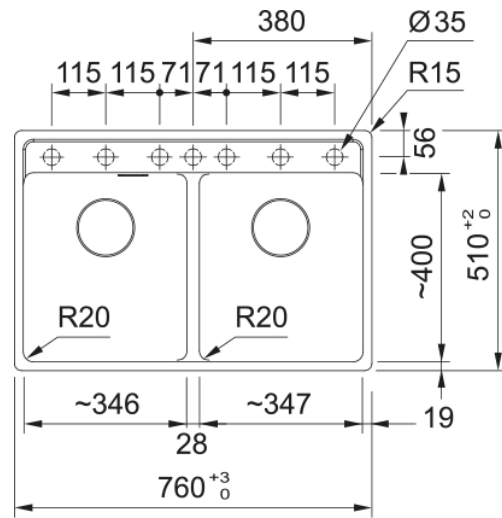

Maris MRG 620-35-35 TL | 114.0752.327

Γρανιτένιος νεροχύτης Maris Bowl MRG 620-35-35 TL, με 2 γούρνες, χωρίς ποδιά, ένθετος, slate grey, με αυτόματη βαλβίδα, ελάχιστο μέγεθος ντουλαπιού 80cm

Πληροφορίες

Τύπος νεροχύτη	Bowl (χωρίς ποδιά)
Τύπος υλικού	Γρανίτης
Αριθμός γουρνών	2
Χρώμα	Slate grey
Φινίρισμα	Καμία

Διαστάσεις

Εξωτερική διάσταση: μήκος	760.0
Εξωτερική διάσταση: πλάτος	510.0
Γούρνα 1: μήκος	346.0
Γούρνα 1: πλάτος	400.0
Γούρνα 1: βάθος	200.0
Γούρνα 2: μήκος	346.0
Γούρνα 2 : πλάτος	400.0
Γούρνα 2 : βάθος	200.0
Άνοιγμα πάγκου: μήκος	740.0
Άνοιγμα πάγκου: πλάτος	498.0

Εγκατάσταση

Ελάχιστο μέγεθος ντουλαπιού	80 cm
-----------------------------	-------

Χαρακτηριστικά Προϊόντος

Τύπος εγκατάστασης	Ένθετη
Βαλβίδα	3 1/2"
Θέση ποδιάς	Χωρίς
Bowl 1: υποδοχή για αξεσουάρ	Όχι
Bowl 2: υποδοχή για αξεσουάρ	Όχι
Συμβατότητα Active Twist	Ναι
Σφιγκτήρας εγκατάστασης	Γρήγορη στερέωση