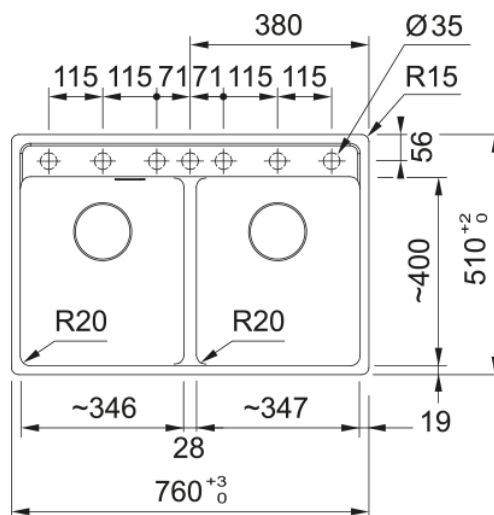

# Maris MRG 620-35-35 TL | 114.0752.326

Γρανιτένιος νεροχύτης Maris Bowl MRG 620-35-35 TL, με 2 γούρνες, χωρίς ποδιά, ένθετος, oatmeal - beige, με αυτόματη βαλβίδα, ελάχιστο μέγεθος ντουλαπιού 80cm

## Πληροφορίες

Τύπος νεροχύτη	Bowl (χωρίς ποδιά)
Τύπος υλικού	Γρανίτης
Αριθμός γουρνών	2
Χρώμα	Oatmeal
Φινίρισμα	Καμία

## Διαστάσεις

Εξωτερική διάσταση: μήκος	760.0
Εξωτερική διάσταση: πλάτος	510.0
Γούρνα 1: μήκος	346.0
Γούρνα 1: πλάτος	400.0
Γούρνα 1: βάθος	200.0
Γούρνα 2: μήκος	346.0
Γούρνα 2 : πλάτος	400.0
Γούρνα 2 : βάθος	200.0
Άνοιγμα πάγκου: μήκος	740.0
Άνοιγμα πάγκου: πλάτος	498.0

## Εγκατάσταση

Ελάχιστο μέγεθος ντουλαπιού	80 cm
-----------------------------	-------