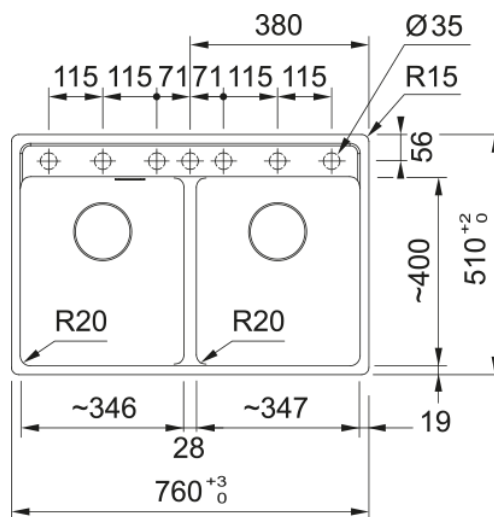

Maris MRG 620-35-35 TL | 114.0752.326

Γρανιτένιος νεροχύτης Maris Bowl MRG 620-35-35 TL, με 2 γούρνες, χωρίς ποδιά, ένθετος, oatmeal - beige, με αυτόματη βαλβίδα, ελάχιστο μέγεθος ντουλαπιού 80cm

Πληροφορίες

Τύπος νεροχύτη	Bowl (χωρίς ποδιά)
Τύπος υλικού	Γρανίτης
Αριθμός γουρνών	2
Χρώμα	Oatmeal
Φινίρισμα	Καμία

Διαστάσεις

Εξωτερική διάσταση: μήκος	760.0
Εξωτερική διάσταση: πλάτος	510.0
Γούρνα 1: μήκος	346.0
Γούρνα 1: πλάτος	400.0
Γούρνα 1: βάθος	200.0
Γούρνα 2: μήκος	346.0
Γούρνα 2 : πλάτος	400.0
Γούρνα 2 : βάθος	200.0
Άνοιγμα πάγκου: μήκος	740.0
Άνοιγμα πάγκου: πλάτος	498.0

Εγκατάσταση

Ελάχιστο μέγεθος ντουλαπιού	80 cm
-----------------------------	-------

Χαρακτηριστικά Προϊόντος

Τύπος εγκατάστασης	Ένθετη
Βαλβίδα	3 1/2"
Θέση ποδιάς	Χωρίς
Bowl 1: υποδοχή για αξεσουάρ	Όχι
Bowl 2: υποδοχή για αξεσουάρ	Όχι
Συμβατότητα Active Twist	Ναι
Σφιγκτήρας εγκατάστασης	Γρήγορη στερέωση