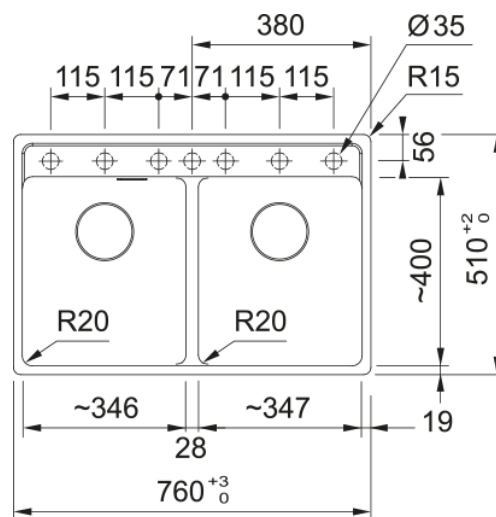

Maris MRG 620-35-35 TL | 114.0752.326

Γρανιτένιος νεροχύτης Maris Bowl MRG 620-35-35 TL, με 2 γούρνες, χωρίς ποδιά, ένθετος, oatmeal - beige, με αυτόματη βαλβίδα, ελάχιστο μέγεθος ντουλαπιού 80cm

Πληροφορίες

Τύπος νεροχύτη	Bowl (χωρίς ποδιά)
Τύπος υλικού	Γρανίτης
Αριθμός γουρνών	2
Χρώμα	Oatmeal
Φινίρισμα	Καμία

Διαστάσεις

Εξωτερική διάσταση: μήκος	760.0
Εξωτερική διάσταση: πλάτος	510.0
Γούρνα 1: μήκος	346.0
Γούρνα 1: πλάτος	400.0
Γούρνα 1: βάθος	200.0
Γούρνα 2: μήκος	346.0
Γούρνα 2 : πλάτος	400.0
Γούρνα 2 : βάθος	200.0
Άνοιγμα πάγκου: μήκος	740.0
Άνοιγμα πάγκου: πλάτος	498.0

Εγκατάσταση

Ελάχιστο μέγεθος ντουλαπιού	80 cm
-----------------------------	-------

Χαρακτηριστικά Προϊόντος

Τύπος εγκατάστασης	Ένθετη
Βαλβίδα	3 1/2"
Θέση ποδιάς	Χωρίς
Bowl 1: υποδοχή για αξεσουάρ	Όχι
Bowl 2: υποδοχή για αξεσουάρ	Όχι
Συμβατότητα Active Twist	Ναι
Σφιγκτήρας εγκατάστασης	Γρήγορη στερέωση