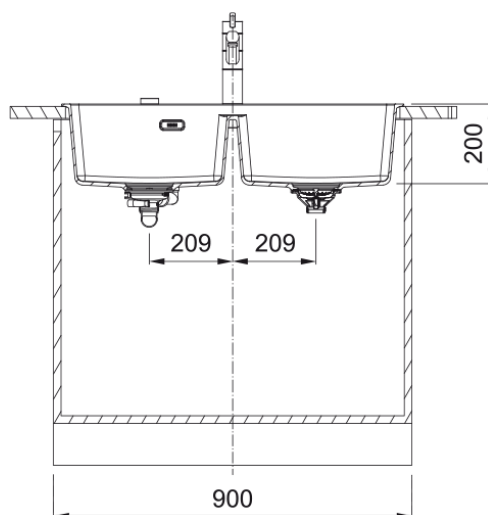

Maris MRG 620-39-39 FTL Onyx | 114.0738.224

Γρανιτένιος νεροχύτης Maris MRG 620-39-39 FTL, με 2 γούρνες, χωρίς ποδιά, ένθετος, Onyx, με απλή βαλβίδα, 860x500MM, ελάχιστο μέγεθος ντουλαπιού 90cm

Πληροφορίες

Τύπος νεροχύτη	Bowl (χωρίς ποδιά)
Τύπος υλικού	Γρανίτης
Αριθμός γουρνών	2
Χρώμα	Onyx
Φινίρισμα	Καμία

Διαστάσεις

Εξωτερική διάσταση: μήκος	860.0
Εξωτερική διάσταση: πλάτος	500.0
Γούρνα 1: μήκος	392.0
Γούρνα 1: πλάτος	398.0
Γούρνα 1: βάθος	200.0
Γούρνα 2: μήκος	392.0
Γούρνα 2 : πλάτος	398.0
Γούρνα 2 : βάθος	200.0
Άνοιγμα πάγκου: μήκος	840.0
Άνοιγμα πάγκου: πλάτος	480.0

Εγκατάσταση

Ελάχιστο μέγεθος ντουλαπιού	90 cm
-----------------------------	-------

Χαρακτηριστικά Προϊόντος

Τύπος εγκατάστασης	Ένθετη
Βαλβίδα	3 1/2"
Θέση ποδιάς	Χωρίς
Bowl 1: υποδοχή για αξεσουάρ	Όχι
Bowl 2: υποδοχή για αξεσουάρ	Όχι
Συμβατότητα Active Twist	Ναι
Σφιγκτήρας εγκατάστασης	Γρήγορη στερέωση