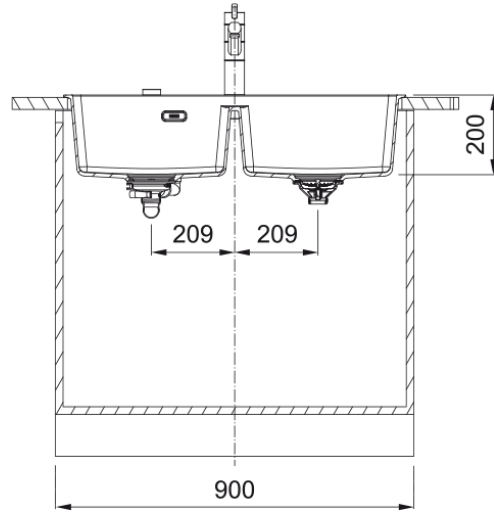

Maris MRG 620-39-39 FTL Slate Grey | 114.0738.223

Γρανιτένιος νεροχύτης Maris MRG 620-39-39 FTL, με 2 γούρνες, χωρίς ποδιά, ένθετος, Slate Grey, με απλή βαλβίδα, 860x500MM, ελάχιστο μέγεθος ντουλαπιού 90cm

Πληροφορίες

Τύπος νεροχύτη	Bowl (χωρίς ποδιά)
Τύπος υλικού	Γρανίτης
Αριθμός γουρνών	2
Χρώμα	Slate grey
Φινίρισμα	Καμιά

Διαστάσεις

Εξωτερική διάσταση: μήκος	860.0
Εξωτερική διάσταση: πλάτος	500.0
Γούρνα 1: μήκος	392.0
Γούρνα 1: πλάτος	398.0
Γούρνα 1: βάθος	200.0
Γούρνα 2: μήκος	392.0
Γούρνα 2 : πλάτος	398.0
Γούρνα 2 : βάθος	200.0
Άνοιγμα πάγκου: μήκος	840.0
Άνοιγμα πάγκου: πλάτος	480.0

Εγκατάσταση

Ελάχιστο μέγεθος ντουλαπιού	90 cm
-----------------------------	-------

Χαρακτηριστικά Προϊόντος

Τύπος εγκατάστασης	Ένθετη
Βαλβίδα	3 1/2"
Θέση ποδιάς	Χωρίς
Bowl 1: υποδοχή για αξεσουάρ	Όχι
Bowl 2: υποδοχή για αξεσουάρ	Όχι
Συμβατότητα Active Twist	Ναι
Σφιγκτήρας εγκατάστασης	Γρήγορη στερέωση