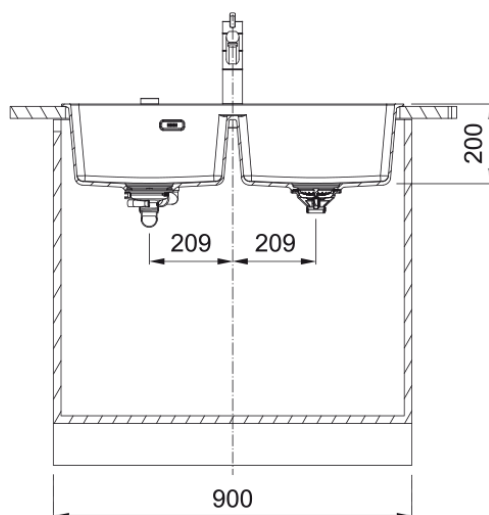

## Maris MRG 620-39-39 FTL Slate Grey | 114.0738.223

Γρανιτένιος νεροχύτης Maris MRG 620-39-39 FTL, με 2 γούρνες, χωρίς ποδιά, ένθετος, Slate Grey, με απλή βαλβίδα, 860x500MM, ελάχιστο μέγεθος ντουλαπιού 90cm

### Πληροφορίες

Τύπος νεροχύτη	Bowl (χωρίς ποδιά)
Τύπος υλικού	Γρανίτης
Αριθμός γουρνών	2
Χρώμα	Slate grey
Φινίρισμα	Καμία

### Διαστάσεις

Εξωτερική διάσταση: μήκος	860.0
Εξωτερική διάσταση: πλάτος	500.0
Γούρνα 1: μήκος	392.0
Γούρνα 1: πλάτος	398.0
Γούρνα 1: βάθος	200.0
Γούρνα 2: μήκος	392.0
Γούρνα 2 : πλάτος	398.0
Γούρνα 2 : βάθος	200.0
Άνοιγμα πάγκου: μήκος	840.0
Άνοιγμα πάγκου: πλάτος	480.0

### Εγκατάσταση

Ελάχιστο μέγεθος ντουλαπιού	90 cm
-----------------------------	-------