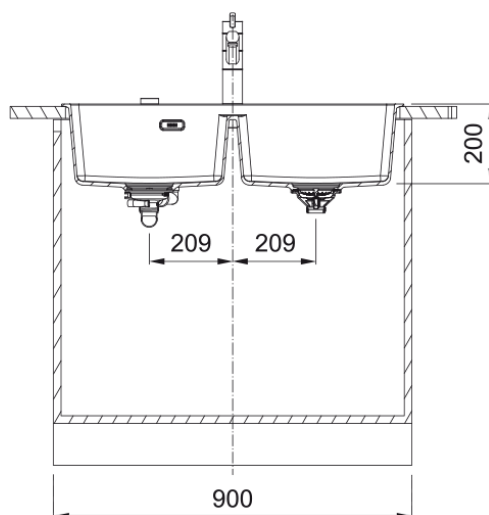

## Maris MRG 620-39-39 FTL Slate Grey | 114.0738.223

Γρανιτένιος νεροχύτης Maris MRG 620-39-39 FTL, με 2 γούρνες, χωρίς ποδιά, ένθετος, Slate Grey, με απλή βαλβίδα, 860x500MM, ελάχιστο μέγεθος ντουλαπιού 90cm

### Πληροφορίες

Τύπος νεροχύτη	Bowl (χωρίς ποδιά)
Τύπος υλικού	Γρανίτης
Αριθμός γουρνών	2
Χρώμα	Slate grey
Φινίρισμα	Καμιά

### Διαστάσεις

Εξωτερική διάσταση: μήκος	860.0
Εξωτερική διάσταση: πλάτος	500.0
Γούρνα 1: μήκος	392.0
Γούρνα 1: πλάτος	398.0
Γούρνα 1: βάθος	200.0
Γούρνα 2: μήκος	392.0
Γούρνα 2 : πλάτος	398.0
Γούρνα 2 : βάθος	200.0
Άνοιγμα πάγκου: μήκος	840.0
Άνοιγμα πάγκου: πλάτος	480.0

### Εγκατάσταση

Ελάχιστο μέγεθος ντουλαπιού	90 cm
-----------------------------	-------