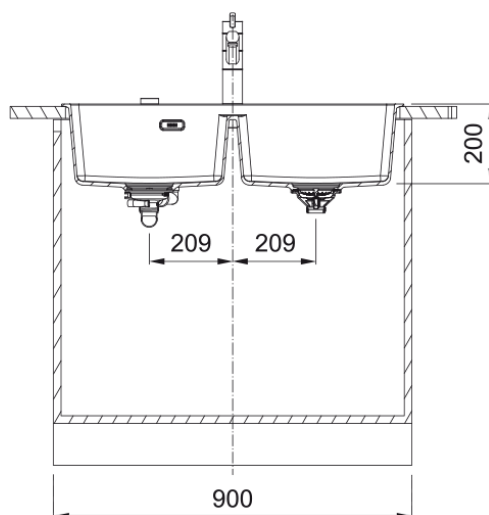

Maris MRG 620-39-39 FTL Beige | 114.0738.222

Γρανιτένιος νεροχύτης Maris MRG 620-39-39 FTL, με 2 γούρνες, χωρίς ποδιά, ένθετος, Oatmeal - Beige, με απλή βαλβίδα, 860x500MM, ελάχιστο μέγεθος ντουλαπιού 90cm

Πληροφορίες

Τύπος νεροχύτη	Bowl (χωρίς ποδιά)
Τύπος υλικού	Γρανίτης
Αριθμός γουρνών	2
Χρώμα	Oatmeal
Φινίρισμα	Καμία

Διαστάσεις

Εξωτερική διάσταση: μήκος	860.0
Εξωτερική διάσταση: πλάτος	500.0
Γούρνα 1: μήκος	392.0
Γούρνα 1: πλάτος	398.0
Γούρνα 1: βάθος	200.0
Γούρνα 2: μήκος	392.0
Γούρνα 2 : πλάτος	398.0
Γούρνα 2 : βάθος	200.0
Άνοιγμα πάγκου: μήκος	840.0
Άνοιγμα πάγκου: πλάτος	480.0

Εγκατάσταση

Ελάχιστο μέγεθος ντουλαπιού	90 cm
-----------------------------	-------

Χαρακτηριστικά Προϊόντος

Τύπος εγκατάστασης	Ένθετη
Βαλβίδα	3 1/2"
Θέση ποδιάς	Χωρίς
Bowl 1: υποδοχή για αξεσουάρ	Όχι
Bowl 2: υποδοχή για αξεσουάρ	Όχι
Συμβατότητα Active Twist	Ναι
Σφιγκτήρας εγκατάστασης	Γρήγορη στερέωση