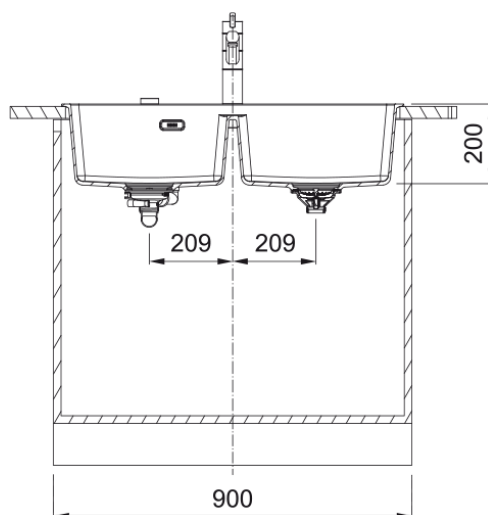

Maris MRG 620-39-39 FTL Beige | 114.0738.222

Γρανιτένιος νεροχύτης Maris MRG 620-39-39 FTL, με 2 γούρνες, χωρίς ποδιά, ένθετος, Oatmeal - Beige, με απλή βαλβίδα, 860x500MM, ελάχιστο μέγεθος ντουλαπιού 90cm

Πληροφορίες

Τύπος νεροχύτη	Bowl (χωρίς ποδιά)
Τύπος υλικού	Γρανίτης
Αριθμός γουρνών	2
Χρώμα	Oatmeal
Φινίρισμα	Καμία

Διαστάσεις

Εξωτερική διάσταση: μήκος	860.0
Εξωτερική διάσταση: πλάτος	500.0
Γούρνα 1: μήκος	392.0
Γούρνα 1: πλάτος	398.0
Γούρνα 1: βάθος	200.0
Γούρνα 2: μήκος	392.0
Γούρνα 2 : πλάτος	398.0
Γούρνα 2 : βάθος	200.0
Άνοιγμα πάγκου: μήκος	840.0
Άνοιγμα πάγκου: πλάτος	480.0

Εγκατάσταση

Ελάχιστο μέγεθος ντουλαπιού	90 cm
-----------------------------	-------

Χαρακτηριστικά Προϊόντος

Τύπος εγκατάστασης	Ένθετη
Βαλβίδα	3 1/2"
Θέση ποδιάς	Χωρίς
Bowl 1: υποδοχή για αξεσουάρ	Όχι
Bowl 2: υποδοχή για αξεσουάρ	Όχι
Συμβατότητα Active Twist	Ναι
Σφιγκτήρας εγκατάστασης	Γρήγορη στερέωση