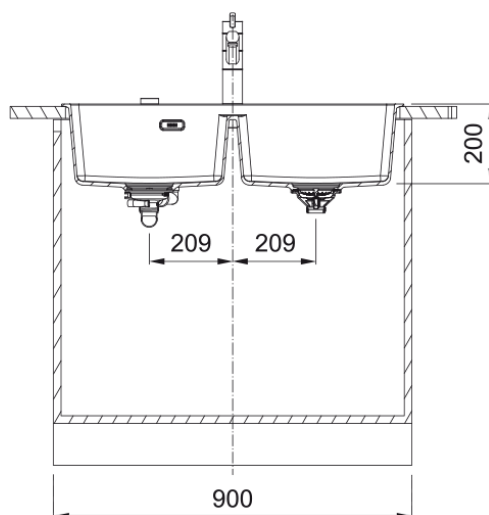

## Maris MRG 620-39-39 FTL Polar White | 114.0738.179

Γρανιτένιος νεροχύτης Maris MRG 620-39-39 FTL, με 2 γούρνες, χωρίς ποδιά, ένθετος, Polar White, με απλή βαλβίδα, 860x500MM, ελάχιστο μέγεθος ντουλαπιού 90cm

### Πληροφορίες

Τύπος νεροχύτη	Bowl (χωρίς ποδιά)
Τύπος υλικού	Γρανίτης
Αριθμός γουρνών	2
Χρώμα	Polar white
Φινίρισμα	Καμία

### Διαστάσεις

Εξωτερική διάσταση: μήκος	860.0
Εξωτερική διάσταση: πλάτος	500.0
Γούρνα 1: μήκος	392.0
Γούρνα 1: πλάτος	398.0
Γούρνα 1: βάθος	200.0
Γούρνα 2: μήκος	392.0
Γούρνα 2 : πλάτος	398.0
Γούρνα 2 : βάθος	200.0
Άνοιγμα πάγκου: μήκος	840.0
Άνοιγμα πάγκου: πλάτος	480.0

### Εγκατάσταση

Ελάχιστο μέγεθος ντουλαπιού	90 cm
-----------------------------	-------