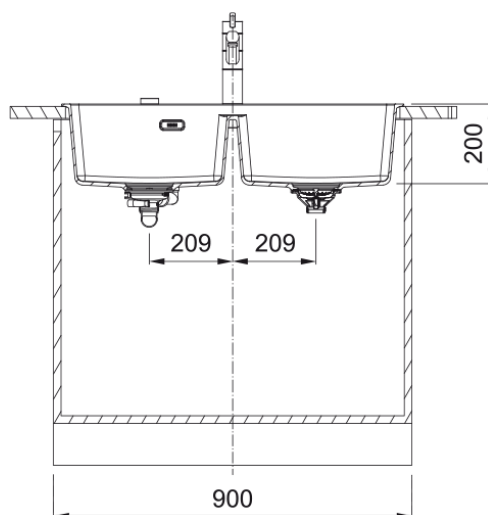

Maris MRG 620-39-39 FTL Polar White | 114.0738.179

Γρανιτένιος νεροχύτης Maris MRG 620-39-39 FTL, με 2 γούρνες, χωρίς ποδιά, ένθετος, Polar White, με απλή βαλβίδα, 860x500MM, ελάχιστο μέγεθος ντουλαπιού 90cm

Πληροφορίες

Τύπος νεροχύτη	Bowl (χωρίς ποδιά)
Τύπος υλικού	Γρανίτης
Αριθμός γουρνών	2
Χρώμα	Polar white
Φινίρισμα	Καμία

Διαστάσεις

Εξωτερική διάσταση: μήκος	860.0
Εξωτερική διάσταση: πλάτος	500.0
Γούρνα 1: μήκος	392.0
Γούρνα 1: πλάτος	398.0
Γούρνα 1: βάθος	200.0
Γούρνα 2: μήκος	392.0
Γούρνα 2 : πλάτος	398.0
Γούρνα 2 : βάθος	200.0
Άνοιγμα πάγκου: μήκος	840.0
Άνοιγμα πάγκου: πλάτος	480.0

Εγκατάσταση

Ελάχιστο μέγεθος ντουλαπιού	90 cm
-----------------------------	-------

Χαρακτηριστικά Προϊόντος

Τύπος εγκατάστασης	Ένθετη
Βαλβίδα	3 1/2"
Θέση ποδιάς	Χωρίς
Bowl 1: υποδοχή για αξεσουάρ	Όχι
Bowl 2: υποδοχή για αξεσουάρ	Όχι
Συμβατότητα Active Twist	Ναι
Σφιγκτήρας εγκατάστασης	Γρήγορη στερέωση