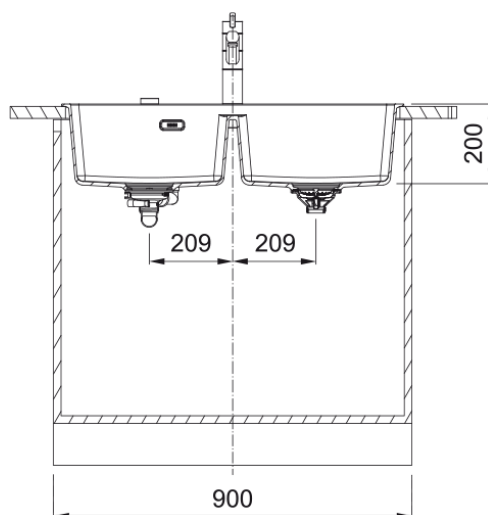

Maris MRG 620-39-39 FTL Polar White | 114.0738.179

Γρανιτένιος νεροχύτης Maris MRG 620-39-39 FTL, με 2 γούρνες, χωρίς ποδιά, ένθετος, Polar White, με απλή βαλβίδα, 860x500MM, ελάχιστο μέγεθος ντουλαπιού 90cm

Πληροφορίες

| | |
|-----------------|--------------------|
| Τύπος νεροχύτη | Bowl (χωρίς ποδιά) |
| Τύπος υλικού | Γρανίτης |
| Αριθμός γουρνών | 2 |
| Χρώμα | Polar white |
| Φινίρισμα | Καμία |

Διαστάσεις

| | |
|----------------------------|-------|
| Εξωτερική διάσταση: μήκος | 860.0 |
| Εξωτερική διάσταση: πλάτος | 500.0 |
| Γούρνα 1: μήκος | 392.0 |
| Γούρνα 1: πλάτος | 398.0 |
| Γούρνα 1: βάθος | 200.0 |
| Γούρνα 2: μήκος | 392.0 |
| Γούρνα 2 : πλάτος | 398.0 |
| Γούρνα 2 : βάθος | 200.0 |
| Άνοιγμα πάγκου: μήκος | 840.0 |
| Άνοιγμα πάγκου: πλάτος | 480.0 |

Εγκατάσταση

| | |
|-----------------------------|-------|
| Ελάχιστο μέγεθος ντουλαπιού | 90 cm |
|-----------------------------|-------|

Χαρακτηριστικά Προϊόντος

| | |
|------------------------------|------------------|
| Τύπος εγκατάστασης | Ένθετη |
| Βαλβίδα | 3 1/2" |
| Θέση ποδιάς | Χωρίς |
| Bowl 1: υποδοχή για αξεσουάρ | Όχι |
| Bowl 2: υποδοχή για αξεσουάρ | Όχι |
| Συμβατότητα Active Twist | Ναι |
| Σφιγκτήρας εγκατάστασης | Γρήγορη στερέωση |