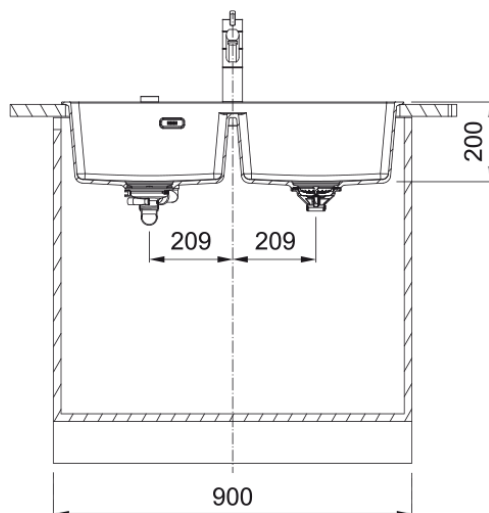

Maris MRG 620-39-39 FTL Polar White | 114.0738.179

Γρανιτένιος νεροχύτης Maris MRG 620-39-39 FTL, με 2 γούρνες, χωρίς ποδιά, ένθετος, Polar White, με απλή βαλβίδα, 860x500MM, ελάχιστο μέγεθος ντουλαπιού 90cm

Πληροφορίες

Τύπος νεροχύτη	Bowl (χωρίς ποδιά)
Τύπος υλικού	Γρανίτης
Αριθμός γουρνών	2
Χρώμα	Polar white
Φινίρισμα	Καμία

Διαστάσεις

Εξωτερική διάσταση: μήκος	860.0
Εξωτερική διάσταση: πλάτος	500.0
Γούρνα 1: μήκος	392.0
Γούρνα 1: πλάτος	398.0
Γούρνα 1: βάθος	200.0
Γούρνα 2: μήκος	392.0
Γούρνα 2 : πλάτος	398.0
Γούρνα 2 : βάθος	200.0
Άνοιγμα πάγκου: μήκος	840.0
Άνοιγμα πάγκου: πλάτος	480.0

Εγκατάσταση

Ελάχιστο μέγεθος ντουλαπιού	90 cm
-----------------------------	-------

Χαρακτηριστικά Προϊόντος

Τύπος εγκατάστασης	Ένθετη
Βαλβίδα	3 1/2"
Θέση ποδιάς	Χωρίς
Bowl 1: υποδοχή για αξεσουάρ	Όχι
Bowl 2: υποδοχή για αξεσουάρ	Όχι
Συμβατότητα Active Twist	Ναι
Σφιγκτήρας εγκατάστασης	Γρήγορη στερέωση