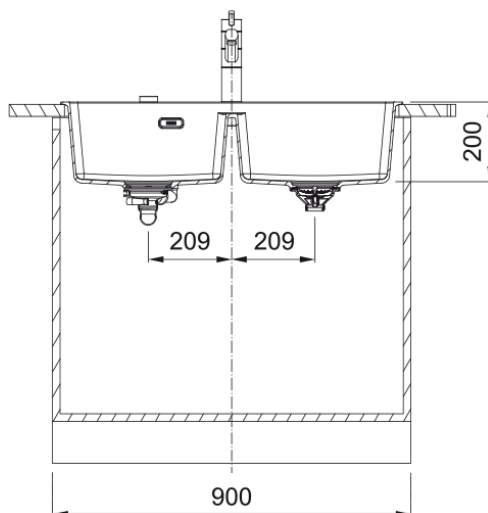

## Maris MRG 620-39-39 FTL Stone Grey | 114.0738.178

Γρανιτένιος νεροχύτης Maris MRG 620-39-39 FTL, με 2 γούρνες, χωρίς ποδιά, ένθετος, Stone Grey, με απλή βαλβίδα, 860x500MM, ελάχιστο μέγεθος ντουλαπιού 90cm

### Πληροφορίες

Τύπος νεροχύτη	Bowl (χωρίς ποδιά)
Τύπος υλικού	Γρανίτης
Αριθμός γουρνών	2
Χρώμα	Stone grey
Φινίρισμα	Καμία

### Διαστάσεις

Εξωτερική διάσταση: μήκος	860.0
Εξωτερική διάσταση: πλάτος	500.0
Γούρνα 1: μήκος	392.0
Γούρνα 1: πλάτος	398.0
Γούρνα 1: βάθος	200.0
Γούρνα 2: μήκος	392.0
Γούρνα 2 : πλάτος	398.0
Γούρνα 2 : βάθος	200.0
Άνοιγμα πάγκου: μήκος	840.0
Άνοιγμα πάγκου: πλάτος	480.0

### Εγκατάσταση

Ελάχιστο μέγεθος ντουλαπιού	90 cm
-----------------------------	-------