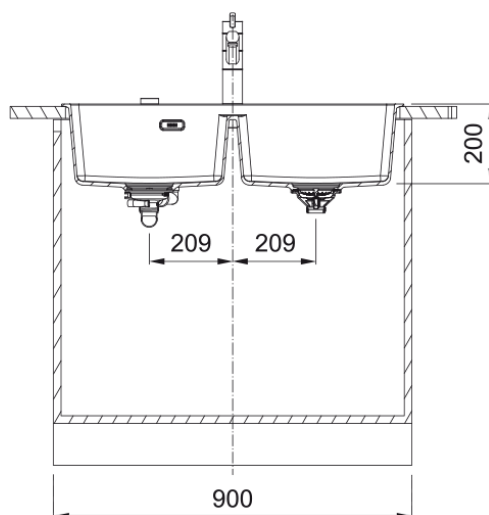

Maris MRG 620-39-39 FTL Stone Grey | 114.0738.178

Γρανιτένιος νεροχύτης Maris MRG 620-39-39 FTL, με 2 γούρνες, χωρίς ποδιά, ένθετος, Stone Grey, με απλή βαλβίδα, 860x500MM, ελάχιστο μέγεθος ντουλαπιού 90cm

Πληροφορίες

Τύπος νεροχύτη	Bowl (χωρίς ποδιά)
Τύπος υλικού	Γρανίτης
Αριθμός γουρνών	2
Χρώμα	Stone grey
Φινίρισμα	Καμία

Διαστάσεις

Εξωτερική διάσταση: μήκος	860.0
Εξωτερική διάσταση: πλάτος	500.0
Γούρνα 1: μήκος	392.0
Γούρνα 1: πλάτος	398.0
Γούρνα 1: βάθος	200.0
Γούρνα 2: μήκος	392.0
Γούρνα 2 : πλάτος	398.0
Γούρνα 2 : βάθος	200.0
Άνοιγμα πάγκου: μήκος	840.0
Άνοιγμα πάγκου: πλάτος	480.0

Εγκατάσταση

Ελάχιστο μέγεθος ντουλαπιού	90 cm
-----------------------------	-------

Χαρακτηριστικά Προϊόντος

Τύπος εγκατάστασης	Ένθετη
Βαλβίδα	3 1/2"
Θέση ποδιάς	Χωρίς
Bowl 1: υποδοχή για αξεσουάρ	Όχι
Bowl 2: υποδοχή για αξεσουάρ	Όχι
Συμβατότητα Active Twist	Ναι
Σφιγκτήρας εγκατάστασης	Γρήγορη στερέωση