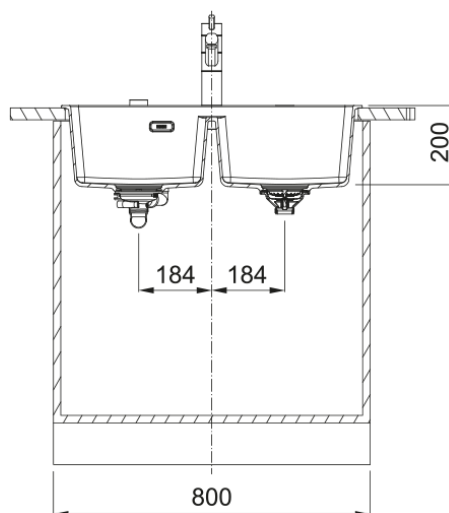

Maris MRG 620-34-34 FTL Slate Grey | 114.0737.766

Γρανιτένιος νεροχύτης Maris MRG 620-34-34 FTL, με 2 γούρνες, χωρίς ποδιά, ένθετος, Slate Grey, με απλή βαλβίδα, 760x500MM, ελάχιστο μέγεθος ντουλαπιού 80cm

Πληροφορίες

Τύπος νεροχύτη	Bowl (χωρίς ποδιά)
Τύπος υλικού	Γρανίτης
Αριθμός γουρνών	2
Χρώμα	Slate grey
Φινίρισμα	Καμία

Διαστάσεις

Εξωτερική διάσταση: μήκος	760.0
Εξωτερική διάσταση: πλάτος	500.0
Γούρνα 1: μήκος	342.0
Γούρνα 1: πλάτος	398.0
Γούρνα 1: βάθος	200.0
Γούρνα 2: μήκος	342.0
Γούρνα 2 : πλάτος	398.0
Γούρνα 2 : βάθος	200.0
Άνοιγμα πάγκου: μήκος	740.0
Άνοιγμα πάγκου: πλάτος	480.0

Εγκατάσταση

Ελάχιστο μέγεθος ντουλαπιού	80 cm
-----------------------------	-------

Χαρακτηριστικά Προϊόντος

Τύπος εγκατάστασης	Ένθετη
Βαλβίδα	3 1/2"
Θέση ποδιάς	Χωρίς
Bowl 1: υποδοχή για αξεσουάρ	Όχι
Bowl 2: υποδοχή για αξεσουάρ	Όχι
Συμβατότητα Active Twist	Ναι
Σφιγκτήρας εγκατάστασης	Γρήγορη στερέωση