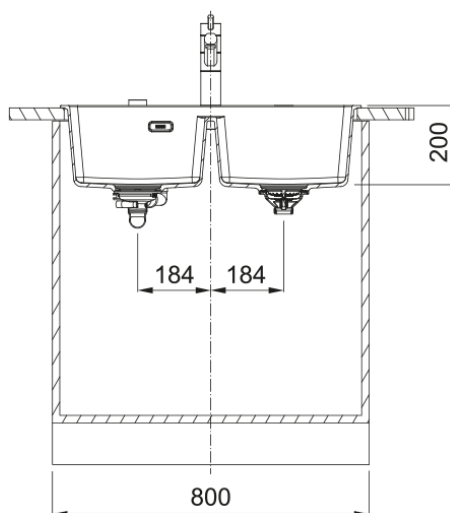

Maris MRG 620-34-34 FTL Beige | 114.0737.765

Γρανιτένιος νεροχύτης Maris MRG 620-34-34 FTL, με 2 γούρνες, χωρίς ποδιά, ένθετος, Oatmeal - Beige, με απλή βαλβίδα, 760x500MM, ελάχιστο μέγεθος ντουλαπιού 80cm

Πληροφορίες

Τύπος νεροχύτη	Bowl (χωρίς ποδιά)
Τύπος υλικού	Γρανίτης
Αριθμός γουρνών	2
Χρώμα	Oatmeal
Φινίρισμα	Καμία

Διαστάσεις

Εξωτερική διάσταση: μήκος	760.0
Εξωτερική διάσταση: πλάτος	500.0
Γούρνα 1: μήκος	342.0
Γούρνα 1: πλάτος	398.0
Γούρνα 1: βάθος	200.0
Γούρνα 2: μήκος	342.0
Γούρνα 2 : πλάτος	398.0
Γούρνα 2 : βάθος	200.0
Άνοιγμα πάγκου: μήκος	740.0
Άνοιγμα πάγκου: πλάτος	480.0

Εγκατάσταση

Ελάχιστο μέγεθος ντουλαπιού	80 cm
-----------------------------	-------

Χαρακτηριστικά Προϊόντος

Τύπος εγκατάστασης	Ένθετη
Βαλβίδα	3 1/2"
Θέση ποδιάς	Χωρίς
Bowl 1: υποδοχή για αξεσουάρ	Όχι
Bowl 2: υποδοχή για αξεσουάρ	Όχι
Συμβατότητα Active Twist	Ναι
Σφιγκτήρας εγκατάστασης	Γρήγορη στερέωση