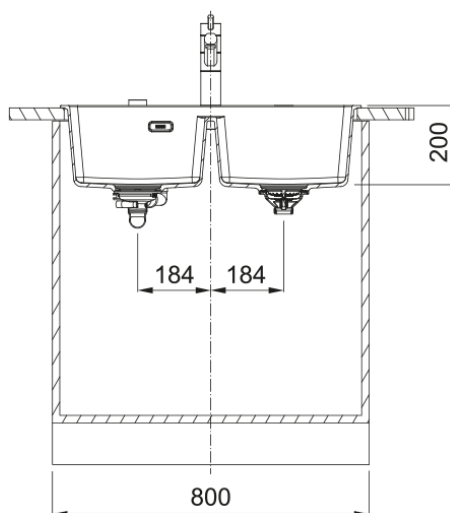

Maris MRG 620-34-34 FTL Beige | 114.0737.765

Γρανιτένιος νεροχύτης Maris MRG 620-34-34 FTL, με 2 γούρνες, χωρίς ποδιά, ένθετος, Oatmeal - Beige, με απλή βαλβίδα, 760x500MM, ελάχιστο μέγεθος ντουλαπιού 80cm

Πληροφορίες

Τύπος νεροχύτη	Bowl (χωρίς ποδιά)
Τύπος υλικού	Γρανίτης
Αριθμός γουρνών	2
Χρώμα	Oatmeal
Φινίρισμα	Καμιά

Διαστάσεις

Εξωτερική διάσταση: μήκος	760.0
Εξωτερική διάσταση: πλάτος	500.0
Γούρνα 1: μήκος	342.0
Γούρνα 1: πλάτος	398.0
Γούρνα 1: βάθος	200.0
Γούρνα 2: μήκος	342.0
Γούρνα 2 : πλάτος	398.0
Γούρνα 2 : βάθος	200.0
Άνοιγμα πάγκου: μήκος	740.0
Άνοιγμα πάγκου: πλάτος	480.0

Εγκατάσταση

Ελάχιστο μέγεθος ντουλαπιού	80 cm
-----------------------------	-------

Χαρακτηριστικά Προϊόντος

Τύπος εγκατάστασης	Ένθετη
Βαλβίδα	3 1/2"
Θέση ποδιάς	Χωρίς
Bowl 1: υποδοχή για αξεσουάρ	Όχι
Bowl 2: υποδοχή για αξεσουάρ	Όχι
Συμβατότητα Active Twist	Ναι
Σφιγκτήρας εγκατάστασης	Γρήγορη στερέωση