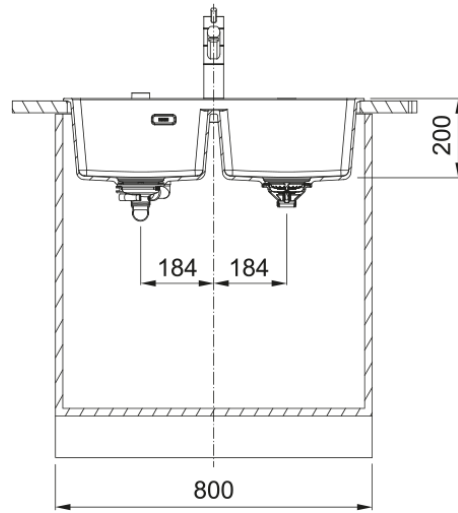

Maris MRG 620-34-34 FTL Beige | 114.0737.765

Γρανιτένιος νεροχύτης Maris MRG 620-34-34 FTL, με 2 γούρνες, χωρίς ποδιά, ένθετος, Oatmeal - Beige, με απλή βαλβίδα, 760x500MM, ελάχιστο μέγεθος ντουλαπιού 80cm

Πληροφορίες

Τύπος νεροχύτη	Bowl (χωρίς ποδιά)
Τύπος υλικού	Γρανίτης
Αριθμός γουρνών	2
Χρώμα	Oatmeal
Φινίρισμα	Καμία

Διαστάσεις

Εξωτερική διάσταση: μήκος	760.0
Εξωτερική διάσταση: πλάτος	500.0
Γούρνα 1: μήκος	342.0
Γούρνα 1: πλάτος	398.0
Γούρνα 1: βάθος	200.0
Γούρνα 2: μήκος	342.0
Γούρνα 2 : πλάτος	398.0
Γούρνα 2 : βάθος	200.0
Άνοιγμα πάγκου: μήκος	740.0
Άνοιγμα πάγκου: πλάτος	480.0

Εγκατάσταση

Ελάχιστο μέγεθος ντουλαπιού	80 cm
-----------------------------	-------

Χαρακτηριστικά Προϊόντος

Τύπος εγκατάστασης	Ένθετη
Βαλβίδα	3 1/2"
Θέση ποδιάς	Χωρίς
Bowl 1: υποδοχή για αξεσουάρ	Όχι
Bowl 2: υποδοχή για αξεσουάρ	Όχι
Συμβατότητα Active Twist	Ναι
Σφιγκτήρας εγκατάστασης	Γρήγορη στερέωση