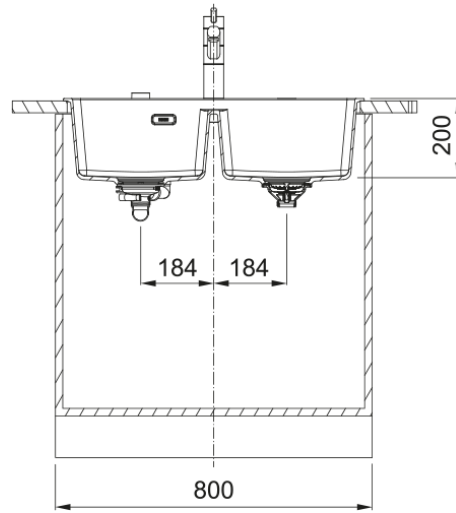

## Maris MRG 620-34-34 FTL Polar White | 114.0737.761

Γρανιτένιος νεροχύτης Maris MRG 620-34-34 FTL, με 2 γούρνες, χωρίς ποδιά, ένθετος, Polar White, με απλή βαλβίδα, 760x500MM, ελάχιστο μέγεθος ντουλαπιού 80cm

### Πληροφορίες

Τύπος νεροχύτη	Bowl (χωρίς ποδιά)
Τύπος υλικού	Γρανίτης
Αριθμός γουρνών	2
Χρώμα	Polar white
Φινίρισμα	Καμιά

### Διαστάσεις

Εξωτερική διάσταση: μήκος	760.0
Εξωτερική διάσταση: πλάτος	500.0
Γούρνα 1: μήκος	342.0
Γούρνα 1: πλάτος	398.0
Γούρνα 1: βάθος	200.0
Γούρνα 2: μήκος	342.0
Γούρνα 2 : πλάτος	398.0
Γούρνα 2 : βάθος	200.0
Άνοιγμα πάγκου: μήκος	740.0
Άνοιγμα πάγκου: πλάτος	480.0

### Εγκατάσταση

Ελάχιστο μέγεθος ντουλαπιού	80 cm
-----------------------------	-------