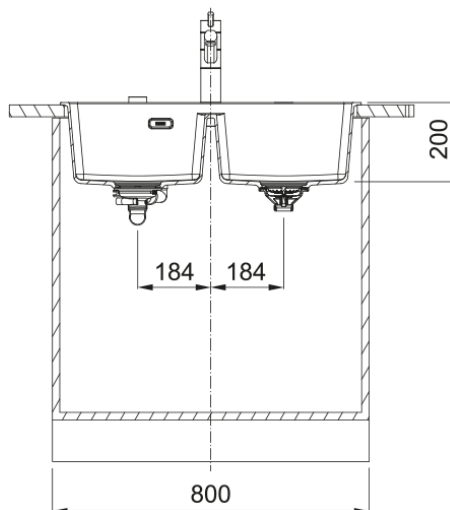

## Maris MRG 620-34-34 FTL Polar White | 114.0737.761

Γρανιτένιος νεροχύτης Maris MRG 620-34-34 FTL, με 2 γούρνες, χωρίς ποδιά, ένθετος, Polar White, με απλή βαλβίδα, 760x500MM, ελάχιστο μέγεθος ντουλαπιού 80cm

### Πληροφορίες

Τύπος νεροχύτη	Bowl (χωρίς ποδιά)
Τύπος υλικού	Γρανίτης
Αριθμός γουρνών	2
Χρώμα	Polar white
Φινίρισμα	Καμιά

### Διαστάσεις

Εξωτερική διάσταση: μήκος	760.0
Εξωτερική διάσταση: πλάτος	500.0
Γούρνα 1: μήκος	342.0
Γούρνα 1: πλάτος	398.0
Γούρνα 1: βάθος	200.0
Γούρνα 2: μήκος	342.0
Γούρνα 2 : πλάτος	398.0
Γούρνα 2 : βάθος	200.0
Άνοιγμα πάγκου: μήκος	740.0
Άνοιγμα πάγκου: πλάτος	480.0

### Εγκατάσταση

Ελάχιστο μέγεθος ντουλαπιού	80 cm
-----------------------------	-------