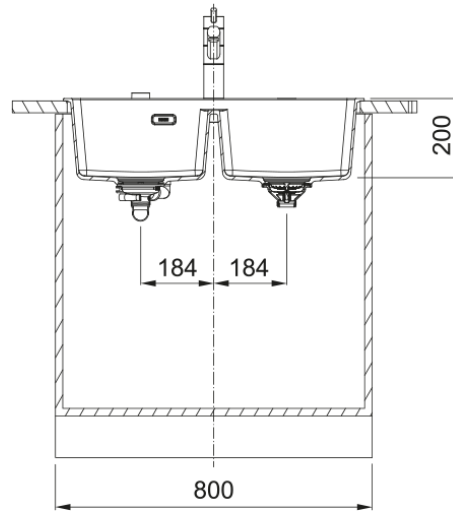

## Maris MRG 620-34-34 FTL Polar White | 114.0737.761

Γρανιτένιος νεροχύτης Maris MRG 620-34-34 FTL, με 2 γούρνες, χωρίς ποδιά, ένθετος, Polar White, με απλή βαλβίδα, 760x500MM, ελάχιστο μέγεθος ντουλαπιού 80cm

### Πληροφορίες

Τύπος νεροχύτη	Bowl (χωρίς ποδιά)
Τύπος υλικού	Γρανίτης
Αριθμός γουρνών	2
Χρώμα	Polar white
Φινίρισμα	Καμία

### Διαστάσεις

Εξωτερική διάσταση: μήκος	760.0
Εξωτερική διάσταση: πλάτος	500.0
Γούρνα 1: μήκος	342.0
Γούρνα 1: πλάτος	398.0
Γούρνα 1: βάθος	200.0
Γούρνα 2: μήκος	342.0
Γούρνα 2 : πλάτος	398.0
Γούρνα 2 : βάθος	200.0
Άνοιγμα πάγκου: μήκος	740.0
Άνοιγμα πάγκου: πλάτος	480.0

### Εγκατάσταση

Ελάχιστο μέγεθος ντουλαπιού	80 cm
-----------------------------	-------