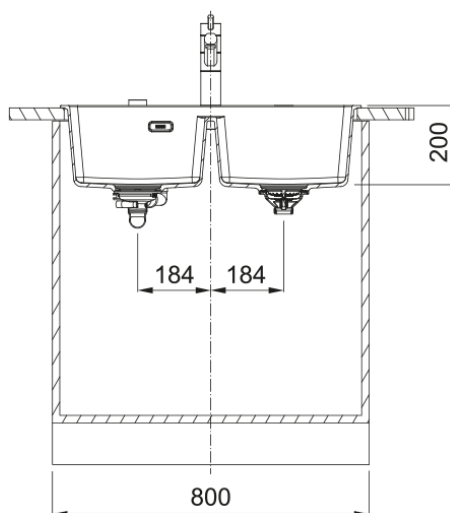

Maris MRG 620-34-34 FTL Polar White | 114.0737.761

Γρανιτένιος νεροχύτης Maris MRG 620-34-34 FTL, με 2 γούρνες, χωρίς ποδιά, ένθετος, Polar White, με απλή βαλβίδα, 760x500MM, ελάχιστο μέγεθος ντουλαπιού 80cm

Πληροφορίες

Τύπος νεροχύτη	Bowl (χωρίς ποδιά)
Τύπος υλικού	Γρανίτης
Αριθμός γουρνών	2
Χρώμα	Polar white
Φινίρισμα	Καμία

Διαστάσεις

Εξωτερική διάσταση: μήκος	760.0
Εξωτερική διάσταση: πλάτος	500.0
Γούρνα 1: μήκος	342.0
Γούρνα 1: πλάτος	398.0
Γούρνα 1: βάθος	200.0
Γούρνα 2: μήκος	342.0
Γούρνα 2 : πλάτος	398.0
Γούρνα 2 : βάθος	200.0
Άνοιγμα πάγκου: μήκος	740.0
Άνοιγμα πάγκου: πλάτος	480.0

Εγκατάσταση

Ελάχιστο μέγεθος ντουλαπιού	80 cm
-----------------------------	-------

Χαρακτηριστικά Προϊόντος

Τύπος εγκατάστασης	Ένθετη
Βαλβίδα	3 1/2"
Θέση ποδιάς	Χωρίς
Bowl 1: υποδοχή για αξεσουάρ	Όχι
Bowl 2: υποδοχή για αξεσουάρ	Όχι
Συμβατότητα Active Twist	Ναι
Σφιγκτήρας εγκατάστασης	Γρήγορη στερέωση