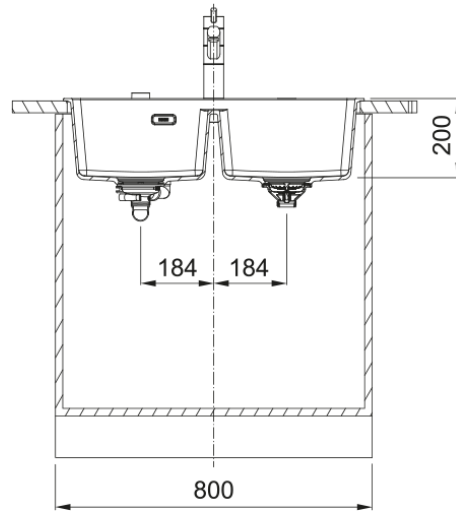

Maris MRG 620-34-34 FTL Stone Grey | 114.0737.740

Γρανιτένιος νεροχύτης Maris MRG 620-34-34 FTL, με 2 γούρνες, χωρίς ποδιά, ένθετος, Stone Grey, με απλή βαλβίδα, 760x500MM, ελάχιστο μέγεθος ντουλαπιού 80cm

Πληροφορίες

Τύπος νεροχύτη	Bowl (χωρίς ποδιά)
Τύπος υλικού	Γρανίτης
Αριθμός γουρνών	2
Χρώμα	Stone grey
Φινίρισμα	Καμία

Διαστάσεις

Εξωτερική διάσταση: μήκος	760.0
Εξωτερική διάσταση: πλάτος	500.0
Γούρνα 1: μήκος	342.0
Γούρνα 1: πλάτος	398.0
Γούρνα 1: βάθος	200.0
Γούρνα 2: μήκος	342.0
Γούρνα 2 : πλάτος	398.0
Γούρνα 2 : βάθος	200.0
Άνοιγμα πάγκου: μήκος	740.0
Άνοιγμα πάγκου: πλάτος	480.0

Εγκατάσταση

Ελάχιστο μέγεθος ντουλαπιού	80 cm
-----------------------------	-------

Χαρακτηριστικά Προϊόντος

Τύπος εγκατάστασης	Ένθετη
Βαλβίδα	3 1/2"
Θέση ποδιάς	Χωρίς
Bowl 1: υποδοχή για αξεσουάρ	Όχι
Bowl 2: υποδοχή για αξεσουάρ	Όχι
Συμβατότητα Active Twist	Ναι
Σφιγκτήρας εγκατάστασης	Γρήγορη στερέωση