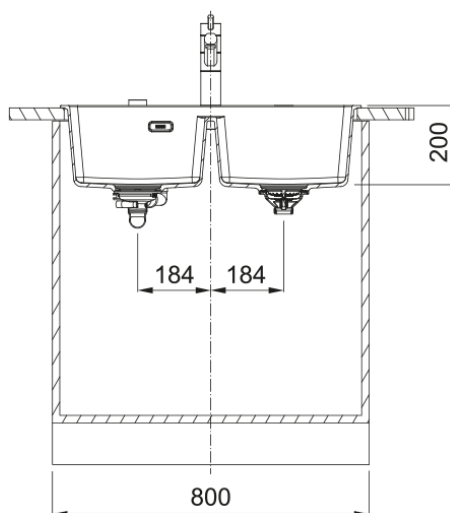

## Maris MRG 620-34-34 FTL Stone Grey | 114.0737.740

Γρανιτένιος νεροχύτης Maris MRG 620-34-34 FTL, με 2 γούρνες, χωρίς ποδιά, ένθετος, Stone Grey, με απλή βαλβίδα, 760x500MM, ελάχιστο μέγεθος ντουλαπιού 80cm

### Πληροφορίες

Τύπος νεροχύτη	Bowl (χωρίς ποδιά)
Τύπος υλικού	Γρανίτης
Αριθμός γουρνών	2
Χρώμα	Stone grey
Φινίρισμα	Καμία

### Διαστάσεις

Εξωτερική διάσταση: μήκος	760.0
Εξωτερική διάσταση: πλάτος	500.0
Γούρνα 1: μήκος	342.0
Γούρνα 1: πλάτος	398.0
Γούρνα 1: βάθος	200.0
Γούρνα 2: μήκος	342.0
Γούρνα 2 : πλάτος	398.0
Γούρνα 2 : βάθος	200.0
Άνοιγμα πάγκου: μήκος	740.0
Άνοιγμα πάγκου: πλάτος	480.0

### Εγκατάσταση

Ελάχιστο μέγεθος ντουλαπιού	80 cm
-----------------------------	-------