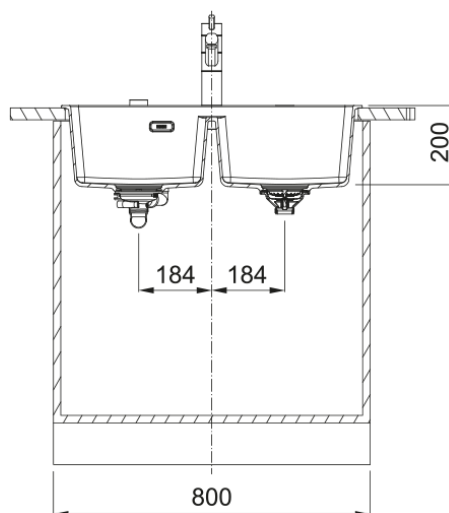

Maris MRG 620-34-34 FTL Stone Grey | 114.0737.740

Γρανιτένιος νεροχύτης Maris MRG 620-34-34 FTL, με 2 γούρνες, χωρίς ποδιά, ένθετος, Stone Grey, με απλή βαλβίδα, 760x500MM, ελάχιστο μέγεθος ντουλαπιού 80cm

Πληροφορίες

Τύπος νεροχύτη	Bowl (χωρίς ποδιά)
Τύπος υλικού	Γρανίτης
Αριθμός γουρνών	2
Χρώμα	Stone grey
Φινίρισμα	Καμία

Διαστάσεις

Εξωτερική διάσταση: μήκος	760.0
Εξωτερική διάσταση: πλάτος	500.0
Γούρνα 1: μήκος	342.0
Γούρνα 1: πλάτος	398.0
Γούρνα 1: βάθος	200.0
Γούρνα 2: μήκος	342.0
Γούρνα 2 : πλάτος	398.0
Γούρνα 2 : βάθος	200.0
Άνοιγμα πάγκου: μήκος	740.0
Άνοιγμα πάγκου: πλάτος	480.0

Εγκατάσταση

Ελάχιστο μέγεθος ντουλαπιού	80 cm
-----------------------------	-------

Χαρακτηριστικά Προϊόντος

Τύπος εγκατάστασης	Ένθετη
Βαλβίδα	3 1/2"
Θέση ποδιάς	Χωρίς
Bowl 1: υποδοχή για αξεσουάρ	Όχι
Bowl 2: υποδοχή για αξεσουάρ	Όχι
Συμβατότητα Active Twist	Ναι
Σφιγκτήρας εγκατάστασης	Γρήγορη στερέωση