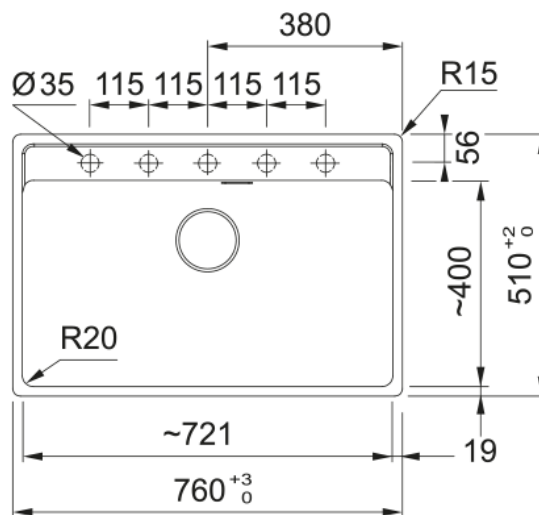

Maris MRG 610-73 FTL Slate Grey | 114.0719.579

Γρανιτένιος νεροχύτης Maris MRG 610-73 FTL, με 1 γούρνα, χωρίς ποδιά, ένθετος, Slate Grey, με απλή βαλβίδα, 780x500mm, ελάχιστο μέγεθος ντουλαπιού 80cm

Πληροφορίες

Τύπος νεροχύτη	Bowl (χωρίς ποδιά)
Τύπος υλικού	Γρανίτης
Αριθμός γουρνών	1
Χρώμα	Slate grey
Φινίρισμα	Καμιά

Διαστάσεις

Εξωτερική διάσταση: μήκος	780.0
Εξωτερική διάσταση: πλάτος	500.0
Γούρνα 1: μήκος	730.0
Γούρνα 1: πλάτος	400.0
Γούρνα 1: βάθος	200.0
Άνοιγμα πάγκου: μήκος	760.0
Άνοιγμα πάγκου: πλάτος	480.0

Εγκατάσταση

Ελάχιστο μέγεθος ντουλαπιού	80 cm
-----------------------------	-------

Χαρακτηριστικά Προϊόντος

Τύπος εγκατάστασης	Ένθετη
Βαλβίδα	3 1/2"
Θέση ποδιάς	Χωρίς
Bowl 1: υποδοχή για αξεσουάρ	Όχι
Συμβατότητα Active Twist	Ναι