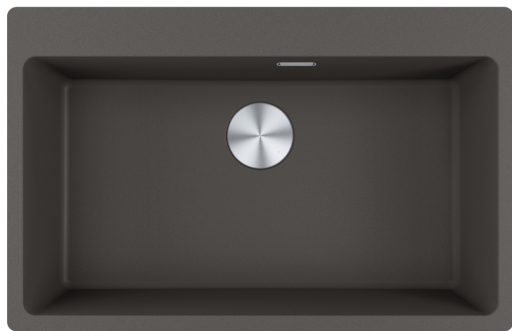

Maris MRG 610-73 FTL Slate Grey | 114.0719.579

Γρανιτένιος νεροχύτης Maris MRG 610-73 FTL, με 1 γούρνα, χωρίς ποδιά, ένθετος, Slate Grey, με απλή βαλβίδα, 780x500mm, ελάχιστο μέγεθος ντουλαπιού 80cm

Πληροφορίες

Τύπος νεροχύτη	Bowl (χωρίς ποδιά)
Τύπος υλικού	Γρανίτης
Αριθμός γουρνών	1
Χρώμα	Slate grey
Φινίρισμα	Καμιά

Διαστάσεις

Εξωτερική διάσταση: μήκος	780.0
Εξωτερική διάσταση: πλάτος	500.0
Γούρνα 1: μήκος	730.0
Γούρνα 1: πλάτος	400.0
Γούρνα 1: βάθος	200.0
Άνοιγμα πάγκου: μήκος	760.0
Άνοιγμα πάγκου: πλάτος	480.0

Εγκατάσταση

Ελάχιστο μέγεθος ντουλαπιού	80 cm
-----------------------------	-------

Χαρακτηριστικά Προϊόντος

Τύπος εγκατάστασης	Ένθετη
Βαλβίδα	3 1/2"
Θέση ποδιάς	Χωρίς
Bowl 1: υποδοχή για αξεσουάρ	Όχι
Συμβατότητα Active Twist	Ναι

Αναγνωριστικό Προϊόντος

Brand προϊόντος	FRANKE
Οικογένεια προϊόντος	Maris
Μοντέλο	Maris
Logo	CE
Logo	UKCA

Ιδιότητες

Αριθμός ποδιών	Χωρίς
Αντιστρεφόμενος	Όχι
Tap ledge	Ναι
Κιτ βαλβίδας	Ναι
Τύπος σιφονιών και βαλβίδων	Χειροκίνητη Βαλβίδα
Σιφόνι	Ναι
Αριθμός οπών μπαταρίας	5-προτυπημένες
Οπή dispenser	Όχι