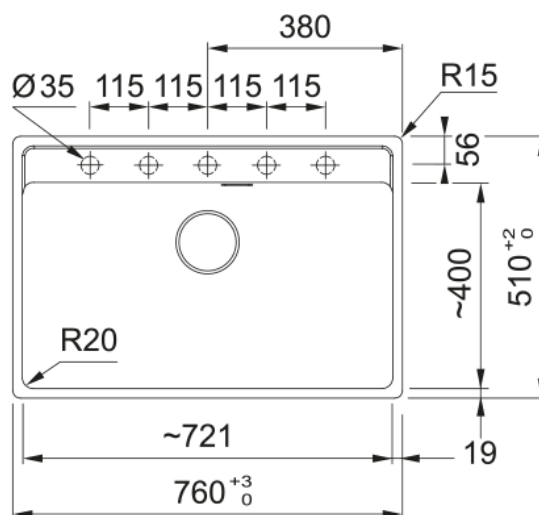

Maris MRG 610-73 FTL Slate Grey | 114.0719.579

Γρανιτένιος νεροχύτης Maris MRG 610-73 FTL, με 1 γούρνα, χωρίς ποδιά, ένθετος, Slate Grey, με απλή βαλβίδα, 780x500mm, ελάχιστο μέγεθος ντουλαπιού 80cm

Πληροφορίες

Τύπος νεροχύτη	Bowl (χωρίς ποδιά)
Τύπος υλικού	Γρανίτης
Αριθμός γουρνών	1
Χρώμα	Slate grey
Φινίρισμα	Καμιά

Διαστάσεις

Εξωτερική διάσταση: μήκος	780.0
Εξωτερική διάσταση: πλάτος	500.0
Γούρνα 1: μήκος	730.0
Γούρνα 1: πλάτος	400.0
Γούρνα 1: βάθος	200.0
Άνοιγμα πάγκου: μήκος	760.0
Άνοιγμα πάγκου: πλάτος	480.0

Εγκατάσταση

Ελάχιστο μέγεθος ντουλαπιού	80 cm
-----------------------------	-------

Χαρακτηριστικά Προϊόντος

Τύπος εγκατάστασης	Ένθετη
Βαλβίδα	3 1/2"
Θέση ποδιάς	Χωρίς
Bowl 1: υποδοχή για αξεσουάρ	Όχι
Συμβατότητα Active Twist	Ναι