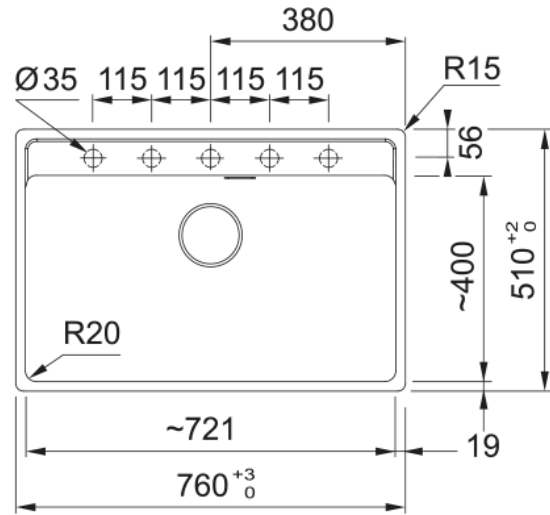

Maris MRG 610-73 FTL Slate Grey | 114.0719.579

Γρανιτένιος νεροχύτης Maris MRG 610-73 FTL, με 1 γούρνα, χωρίς ποδιά, ένθετος, Slate Grey, με απλή βαλβίδα, 780x500mm, ελάχιστο μέγεθος ντουλαπιού 80cm

Πληροφορίες

Τύπος νεροχύτη	Bowl (χωρίς ποδιά)
Τύπος υλικού	Γρανίτης
Αριθμός γουρνών	1
Χρώμα	Slate grey
Φινίρισμα	Καμιά

Διαστάσεις

Εξωτερική διάσταση: μήκος	780.0
Εξωτερική διάσταση: πλάτος	500.0
Γούρνα 1: μήκος	730.0
Γούρνα 1: πλάτος	400.0
Γούρνα 1: βάθος	200.0
Άνοιγμα πάγκου: μήκος	760.0
Άνοιγμα πάγκου: πλάτος	480.0

Εγκατάσταση

Ελάχιστο μέγεθος ντουλαπιού	80 cm
-----------------------------	-------

Χαρακτηριστικά Προϊόντος

Τύπος εγκατάστασης	Ένθετη
Βαλβίδα	3 1/2"
Θέση ποδιάς	Χωρίς
Bowl 1: υποδοχή για αξεσουάρ	Όχι
Συμβατότητα Active Twist	Ναι