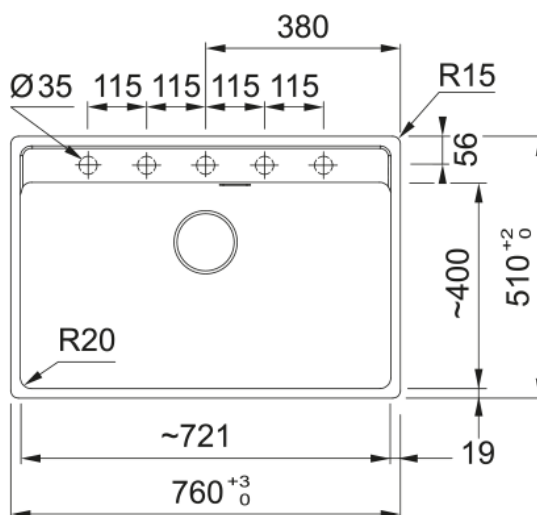

Maris MRG 610-73 FTL Slate Grey | 114.0719.579

Γρανιτένιος νεροχύτης Maris MRG 610-73 FTL, με 1 γούρνα, χωρίς ποδιά, ένθετος, Slate Grey, με απλή βαλβίδα, 780x500mm, ελάχιστο μέγεθος ντουλαπιού 80cm

Πληροφορίες

Τύπος νεροχύτη	Bowl (χωρίς ποδιά)
Τύπος υλικού	Γρανίτης
Αριθμός γουρνών	1
Χρώμα	Slate grey
Φινίρισμα	Καμιά

Διαστάσεις

Εξωτερική διάσταση: μήκος	780.0
Εξωτερική διάσταση: πλάτος	500.0
Γούρνα 1: μήκος	730.0
Γούρνα 1: πλάτος	400.0
Γούρνα 1: βάθος	200.0
Άνοιγμα πάγκου: μήκος	760.0
Άνοιγμα πάγκου: πλάτος	480.0

Εγκατάσταση

Ελάχιστο μέγεθος ντουλαπιού	80 cm
-----------------------------	-------

Χαρακτηριστικά Προϊόντος

Τύπος εγκατάστασης	Ένθετη
Βαλβίδα	3 1/2"
Θέση ποδιάς	Χωρίς
Bowl 1: υποδοχή για αξεσουάρ	Όχι
Συμβατότητα Active Twist	Ναι