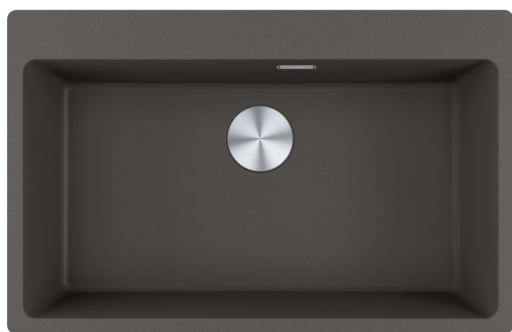

Maris MRG 610-73 FTL Slate Grey | 114.0719.579

Γρανιτένιος νεροχύτης Maris MRG 610-73 FTL, με 1 γούρνα, χωρίς ποδιά, ένθετος, Slate Grey, με απλή βαλβίδα, 780x500mm, ελάχιστο μέγεθος ντουλαπιού 80cm

Πληροφορίες

Τύπος νεροχύτη	Bowl (χωρίς ποδιά)
Τύπος υλικού	Γρανίτης
Αριθμός γουρνών	1
Χρώμα	Slate grey
Φινίρισμα	Καμιά

Διαστάσεις

Εξωτερική διάσταση: μήκος	780.0
Εξωτερική διάσταση: πλάτος	500.0
Γούρνα 1: μήκος	730.0
Γούρνα 1: πλάτος	400.0
Γούρνα 1: βάθος	200.0
Άνοιγμα πάγκου: μήκος	760.0
Άνοιγμα πάγκου: πλάτος	480.0

Εγκατάσταση

Ελάχιστο μέγεθος ντουλαπιού	80 cm
-----------------------------	-------

Χαρακτηριστικά Προϊόντος

Τύπος εγκατάστασης	Ένθετη
Βαλβίδα	3 1/2"
Θέση ποδιάς	Χωρίς
Bowl 1: υποδοχή για αξεσουάρ	Όχι
Συμβατότητα Active Twist	Ναι

Αναγνωριστικό Προϊόντος

Brand προϊόντος	FRANKE
Οικογένεια προϊόντος	Maris
Μοντέλο	Maris
Logo	CE
Logo	UKCA

Ιδιότητες

Αριθμός ποδιών	Χωρίς
Αντιστρεφόμενος	Όχι
Tap ledge	Ναι
Κιτ βαλβίδας	Ναι
Τύπος σιφονιών και βαλβίδων	Χειροκίνητη Βαλβίδα
Σιφόνι	Ναι
Αριθμός οπών μπαταρίας	5-προτυπημένες
Οπή dispenser	Όχι