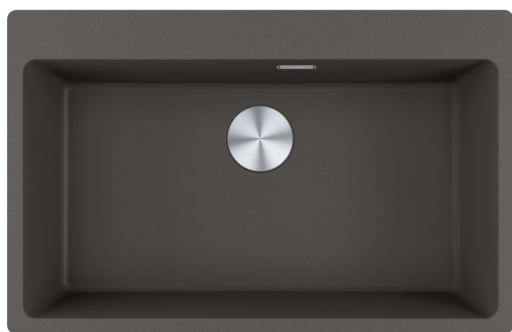

Maris MRG 610-73 FTL Slate Grey | 114.0719.579

Γρανιτένιος νεροχύτης Maris MRG 610-73 FTL, με 1 γούρνα, χωρίς ποδιά, ένθετος, Slate Grey, με απλή βαλβίδα, 780x500mm, ελάχιστο μέγεθος ντουλαπιού 80cm

Πληροφορίες

Τύπος νεροχύτη	Bowl (χωρίς ποδιά)
Τύπος υλικού	Γρανίτης
Αριθμός γουρνών	1
Χρώμα	Slate grey
Φινίρισμα	Καμιά

Διαστάσεις

Εξωτερική διάσταση: μήκος	780.0
Εξωτερική διάσταση: πλάτος	500.0
Γούρνα 1: μήκος	730.0
Γούρνα 1: πλάτος	400.0
Γούρνα 1: βάθος	200.0
Άνοιγμα πάγκου: μήκος	760.0
Άνοιγμα πάγκου: πλάτος	480.0

Εγκατάσταση

Ελάχιστο μέγεθος ντουλαπιού	80 cm
-----------------------------	-------

Χαρακτηριστικά Προϊόντος

Τύπος εγκατάστασης	Ένθετη
Βαλβίδα	3 1/2"
Θέση ποδιάς	Χωρίς
Bowl 1: υποδοχή για αξεσουάρ	Όχι
Συμβατότητα Active Twist	Ναι

Αναγνωριστικό Προϊόντος

Brand προϊόντος	FRANKE
Οικογένεια προϊόντος	Maris
Μοντέλο	Maris
Logo	CE
Logo	UKCA

Ιδιότητες

Αριθμός ποδιών	Χωρίς
Αντιστρεφόμενος	Όχι
Tap ledge	Ναι
Κιτ βαλβίδας	Ναι
Τύπος σιφονιών και βαλβίδων	Χειροκίνητη Βαλβίδα
Σιφόνι	Ναι
Αριθμός οπών μπαταρίας	5-προτροπημένες
Οπή dispenser	Όχι