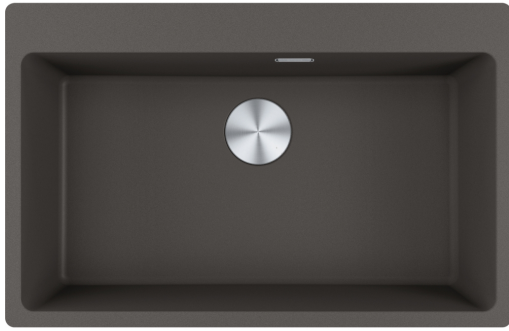

Maris MRG 610-73 FTL Slate Grey | 114.0719.579

Γρανιτένιος νεροχύτης Maris MRG 610-73 FTL, με 1 γούρνα, χωρίς ποδιά, ένθετος, Slate Grey, με απλή βαλβίδα, 780x500mm, ελάχιστο μέγεθος ντουλαπιού 80cm

Πληροφορίες

Τύπος νεροχύτη	Bowl (χωρίς ποδιά)
Τύπος υλικού	Γρανίτης
Αριθμός γουρνών	1
Χρώμα	Slate grey
Φινίρισμα	Καμιά

Διαστάσεις

Εξωτερική διάσταση: μήκος	780.0
Εξωτερική διάσταση: πλάτος	500.0
Γούρνα 1: μήκος	730.0
Γούρνα 1: πλάτος	400.0
Γούρνα 1: βάθος	200.0
Άνοιγμα πάγκου: μήκος	760.0
Άνοιγμα πάγκου: πλάτος	480.0

Εγκατάσταση

Ελάχιστο μέγεθος ντουλαπιού	80 cm
-----------------------------	-------

Χαρακτηριστικά Προϊόντος

Τύπος εγκατάστασης	Ένθετη
Βαλβίδα	3 1/2"
Θέση ποδιάς	Χωρίς
Bowl 1: υποδοχή για αξεσουάρ	Όχι
Συμβατότητα Active Twist	Ναι

Αναγνωριστικό Προϊόντος

Brand προϊόντος	FRANKE
Οικογένεια προϊόντος	Maris
Μοντέλο	Maris
Logo	CE
Logo	UKCA

Ιδιότητες

Αριθμός ποδιών	Χωρίς
Αντιστρεφόμενος	Όχι
Tap ledge	Ναι
Κιτ βαλβίδας	Ναι
Τύπος σιφονιών και βαλβίδων	Χειροκίνητη Βαλβίδα
Σιφόνι	Ναι
Αριθμός οπών μπαταρίας	5-προτυπημένες
Οπή dispenser	Όχι