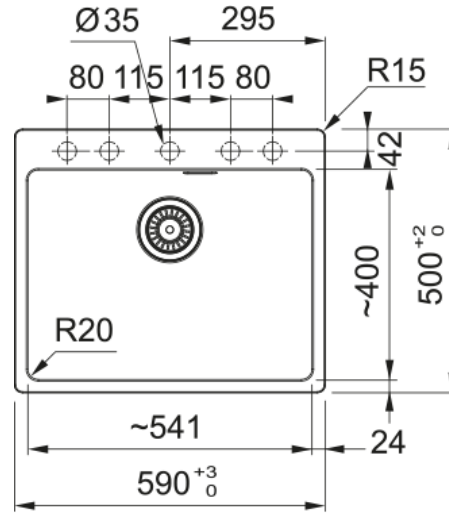

## Maris MRG 610-54 FTL Slate Grey | 114.0719.578

Γρανιτένιος νεροχύτης Maris MRG 610-54 FTL, με 1 γούρνα, χωρίς ποδιά, ένθετος, Slate Grey, με απλή βαλβίδα, 590X500mm, ελάχιστο μέγεθος ντουλαπιού 60cm

### Πληροφορίες

Τύπος νεροχύτη	Bowl (χωρίς ποδιά)
Τύπος υλικού	Γρανίτης
Αριθμός γουρνών	1
Χρώμα	Slate grey
Φινίρισμα	Καμία

### Διαστάσεις

Εξωτερική διάσταση: μήκος	590.0
Εξωτερική διάσταση: πλάτος	500.0
Γούρνα 1: μήκος	540.0
Γούρνα 1: πλάτος	400.0
Γούρνα 1: βάθος	200.0
Άνοιγμα πάγκου: μήκος	570.0
Άνοιγμα πάγκου: πλάτος	480.0

### Εγκατάσταση

Ελάχιστο μέγεθος ντουλαπιού	60 cm
-----------------------------	-------