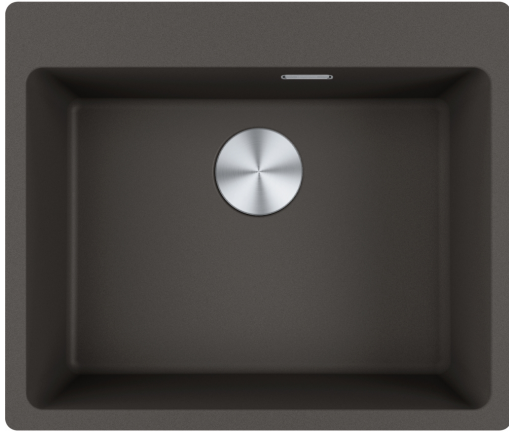

## Maris MRG 610-54 FTL Slate Grey | 114.0719.578

Γρανιτένιος νεροχύτης Maris MRG 610-54 FTL, με 1 γούρνα, χωρίς ποδιά, ένθετος, Slate Grey, με απλή βαλβίδα, 590X500mm, ελάχιστο μέγεθος ντουλαπιού 60cm

### Πληροφορίες

Τύπος νεροχύτη	Bowl (χωρίς ποδιά)
Τύπος υλικού	Γρανίτης
Αριθμός γουρνών	1
Χρώμα	Slate grey
Φινίρισμα	Καμία

### Χαρακτηριστικά Προϊόντος

Τύπος εγκατάστασης	Ένθετη
Βαλβίδα	3 1/2"
Θέση ποδιάς	Χωρίς
Bowl 1: υποδοχή για αξεσουάρ	Όχι
Συμβατότητα Active Twist	Ναι