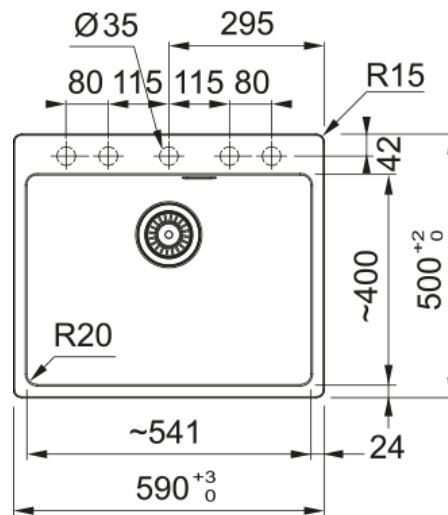

Maris MRG 610-54 FTL Slate Grey | 114.0719.578

Γρανιτένιος νεροχύτης Maris MRG 610-54 FTL, με 1 γούρνα, χωρίς ποδιά, ένθετος, Slate Grey, με απλή βαλβίδα, 590X500mm, ελάχιστο μέγεθος ντουλαπιού 60cm

Πληροφορίες

Τύπος νεροχύτη	Bowl (χωρίς ποδιά)
Τύπος υλικού	Γρανίτης
Αριθμός γουρνών	1
Χρώμα	Slate grey
Φινίρισμα	Καμία

Διαστάσεις

Εξωτερική διάσταση: μήκος	590.0
Εξωτερική διάσταση: πλάτος	500.0
Γούρνα 1: μήκος	540.0
Γούρνα 1: πλάτος	400.0
Γούρνα 1: βάθος	200.0
Άνοιγμα πάγκου: μήκος	570.0
Άνοιγμα πάγκου: πλάτος	480.0

Εγκατάσταση

Ελάχιστο μέγεθος ντουλαπιού	60 cm
-----------------------------	-------

Χαρακτηριστικά Προϊόντος

Τύπος εγκατάστασης	Ένθετη
Βαλβίδα	3 1/2"
Θέση ποδιάς	Χωρίς
Bowl 1: υποδοχή για αξεσουάρ	Όχι
Συμβατότητα Active Twist	Ναι

Αναγνωριστικό Προϊόντος

Brand προϊόντος	FRANKE
Οικογένεια προϊόντος	Maris
Μοντέλο	Maris
Logo	CE
Logo	UKCA

Ιδιότητες

Αριθμός ποδιών	Χωρίς
Αντιστρεφόμενος	Όχι
Tap ledge	Ναι
Κιτ βαλβίδας	Ναι
Τύπος σιφονιών και βαλβίδων	Χειροκίνητη Βαλβίδα
Σιφόνι	Ναι
Αριθμός οπών μπαταρίας	5-προτυπημένες
Οπή dispenser	Όχι