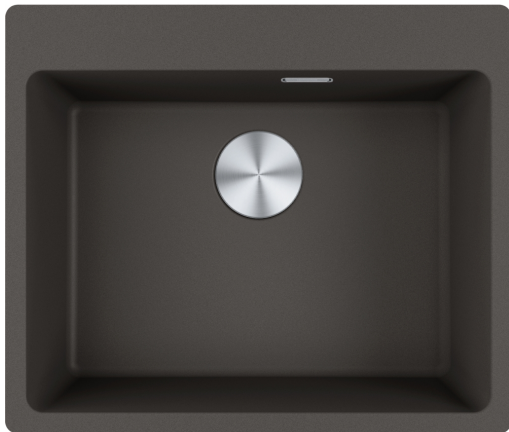

Maris MRG 610-54 FTL Slate Grey | 114.0719.578

Γρανιτένιος νεροχύτης Maris MRG 610-54 FTL, με 1 γούρνα, χωρίς ποδιά, ένθετος, Slate Grey, με απλή βαλβίδα, 590X500mm, ελάχιστο μέγεθος ντουλαπιού 60cm

Πληροφορίες

Τύπος νεροχύτη	Bowl (χωρίς ποδιά)
Τύπος υλικού	Γρανίτης
Αριθμός γουρνών	1
Χρώμα	Slate grey
Φινίρισμα	Καμία

Διαστάσεις

Εξωτερική διάσταση: μήκος	590.0
Εξωτερική διάσταση: πλάτος	500.0
Γούρνα 1: μήκος	540.0
Γούρνα 1: πλάτος	400.0
Γούρνα 1: βάθος	200.0
Άνοιγμα πάγκου: μήκος	570.0
Άνοιγμα πάγκου: πλάτος	480.0

Εγκατάσταση

Ελάχιστο μέγεθος ντουλαπιού	60 cm
-----------------------------	-------

Χαρακτηριστικά Προϊόντος

Τύπος εγκατάστασης	Ένθετη
Βαλβίδα	3 1/2"
Θέση ποδιάς	Χωρίς
Bowl 1: υποδοχή για αξεσουάρ	Όχι
Συμβατότητα Active Twist	Ναι

Αναγνωριστικό Προϊόντος

Brand προϊόντος	FRANKE
Οικογένεια προϊόντος	Maris
Μοντέλο	Maris
Logo	CE
Logo	UKCA

Ιδιότητες

Αριθμός ποδιών	Χωρίς
Αντιστρεφόμενος	Όχι
Tap ledge	Ναι
Κιτ βαλβίδας	Ναι
Τύπος σιφονιών και βαλβίδων	Χειροκίνητη Βαλβίδα
Σιφόνι	Ναι
Αριθμός οπών μπαταρίας	5-προτροπημένες
Οπή dispenser	Όχι