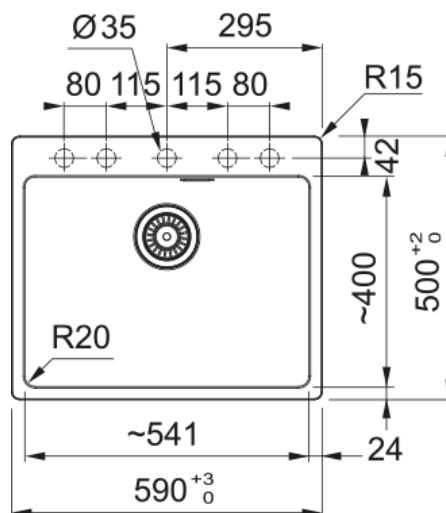

Maris MRG 610-54 FTL Slate Grey | 114.0719.578

Γρανιτένιος νεροχύτης Maris MRG 610-54 FTL, με 1 γούρνα, χωρίς ποδιά, ένθετος, Slate Grey, με απλή βαλβίδα, 590X500mm, ελάχιστο μέγεθος ντουλαπιού 60cm

Πληροφορίες

Τύπος νεροχύτη	Bowl (χωρίς ποδιά)
Τύπος υλικού	Γρανίτης
Αριθμός γουρνών	1
Χρώμα	Slate grey
Φινίρισμα	Καμία

Διαστάσεις

Εξωτερική διάσταση: μήκος	590.0
Εξωτερική διάσταση: πλάτος	500.0
Γούρνα 1: μήκος	540.0
Γούρνα 1: πλάτος	400.0
Γούρνα 1: βάθος	200.0
Άνοιγμα πάγκου: μήκος	570.0
Άνοιγμα πάγκου: πλάτος	480.0

Εγκατάσταση

Ελάχιστο μέγεθος ντουλαπιού	60 cm
-----------------------------	-------

Χαρακτηριστικά Προϊόντος

Τύπος εγκατάστασης	Ένθετη
Βαλβίδα	3 1/2"
Θέση ποδιάς	Χωρίς
Bowl 1: υποδοχή για αξεσουάρ	Όχι
Συμβατότητα Active Twist	Ναι

Αναγνωριστικό Προϊόντος

Brand προϊόντος	FRANKE
Οικογένεια προϊόντος	Maris
Μοντέλο	Maris
Logo	CE
Logo	UKCA

Ιδιότητες

Αριθμός ποδιών	Χωρίς
Αντιστρεφόμενος	Όχι
Tap ledge	Ναι
Κιτ βαλβίδας	Ναι
Τύπος σιφονιών και βαλβίδων	Χειροκίνητη Βαλβίδα
Σιφόνι	Ναι
Αριθμός οπών μπαταρίας	5-προτυπημένες
Οπή dispenser	Όχι