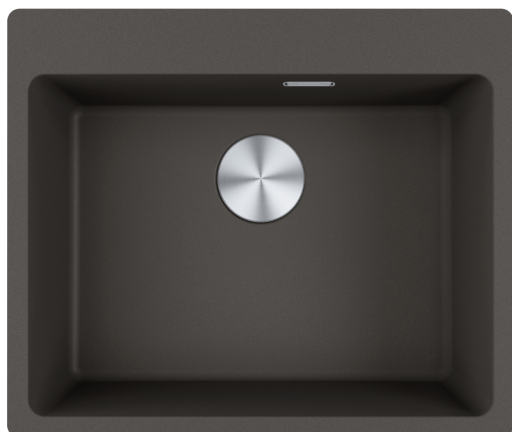

Maris MRG 610-54 FTL Slate Grey | 114.0719.578

Γρανιτένιος νεροχύτης Maris MRG 610-54 FTL, με 1 γούρνα, χωρίς ποδιά, ένθετος, Slate Grey, με απλή βαλβίδα, 590X500mm, ελάχιστο μέγεθος ντουλαπιού 60cm

Πληροφορίες

Τύπος νεροχύτη	Bowl (χωρίς ποδιά)
Τύπος υλικού	Γρανίτης
Αριθμός γουρνών	1
Χρώμα	Slate grey
Φινίρισμα	Καμία

Διαστάσεις

Εξωτερική διάσταση: μήκος	590.0
Εξωτερική διάσταση: πλάτος	500.0
Γούρνα 1: μήκος	540.0
Γούρνα 1: πλάτος	400.0
Γούρνα 1: βάθος	200.0
Άνοιγμα πάγκου: μήκος	570.0
Άνοιγμα πάγκου: πλάτος	480.0

Εγκατάσταση

Ελάχιστο μέγεθος ντουλαπιού	60 cm
-----------------------------	-------

Χαρακτηριστικά Προϊόντος

Τύπος εγκατάστασης	Ένθετη
Βαλβίδα	3 1/2"
Θέση ποδιάς	Χωρίς
Bowl 1: υποδοχή για αξεσουάρ	Όχι
Συμβατότητα Active Twist	Ναι

Αναγνωριστικό Προϊόντος

Brand προϊόντος	FRANKE
Οικογένεια προϊόντος	Maris
Μοντέλο	Maris
Logo	CE
Logo	UKCA

Ιδιότητες

Αριθμός ποδιών	Χωρίς
Αντιστρεφόμενος	Όχι
Tap ledge	Ναι
Κιτ βαλβίδας	Ναι
Τύπος σιφονιών και βαλβίδων	Χειροκίνητη Βαλβίδα
Σιφόνι	Ναι
Αριθμός οπών μπαταρίας	5-προτυπημένες
Οπή dispenser	Όχι