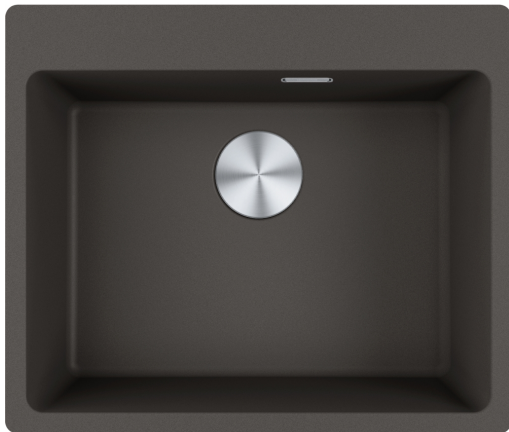

Maris MRG 610-54 FTL Slate Grey | 114.0719.578

Γρανιτένιος νεροχύτης Maris MRG 610-54 FTL, με 1 γούρνα, χωρίς ποδιά, ένθετος, Slate Grey, με απλή βαλβίδα, 590X500mm, ελάχιστο μέγεθος ντουλαπιού 60cm

Πληροφορίες

Τύπος νεροχύτη	Bowl (χωρίς ποδιά)
Τύπος υλικού	Γρανίτης
Αριθμός γουρνών	1
Χρώμα	Slate grey
Φινίρισμα	Καμία

Διαστάσεις

Εξωτερική διάσταση: μήκος	590.0
Εξωτερική διάσταση: πλάτος	500.0
Γούρνα 1: μήκος	540.0
Γούρνα 1: πλάτος	400.0
Γούρνα 1: βάθος	200.0
Άνοιγμα πάγκου: μήκος	570.0
Άνοιγμα πάγκου: πλάτος	480.0

Εγκατάσταση

Ελάχιστο μέγεθος ντουλαπιού	60 cm
-----------------------------	-------

Χαρακτηριστικά Προϊόντος

Τύπος εγκατάστασης	Ένθετη
Βαλβίδα	3 1/2"
Θέση ποδιάς	Χωρίς
Bowl 1: υποδοχή για αξεσουάρ	Όχι
Συμβατότητα Active Twist	Ναι

Αναγνωριστικό Προϊόντος

Brand προϊόντος	FRANKE
Οικογένεια προϊόντος	Maris
Μοντέλο	Maris
Logo	CE
Logo	UKCA

Ιδιότητες

Αριθμός ποδιών	Χωρίς
Αντιστρεφόμενος	Όχι
Tap ledge	Ναι
Κιτ βαλβίδας	Ναι
Τύπος σιφονιών και βαλβίδων	Χειροκίνητη Βαλβίδα
Σιφόνι	Ναι
Αριθμός οπών μπαταρίας	5-προτυπημένες
Οπή dispenser	Όχι