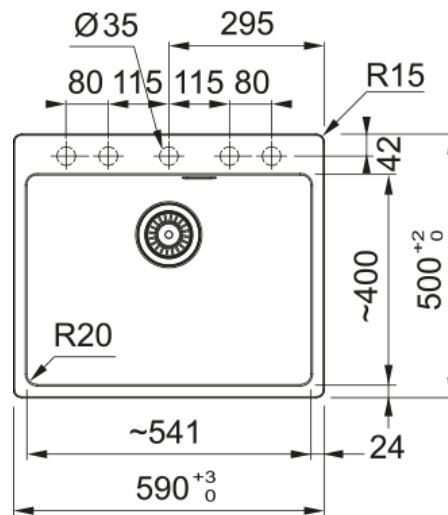

Maris MRG 610-54 FTL Slate Grey | 114.0719.578

Γρανιτένιος νεροχύτης Maris MRG 610-54 FTL, με 1 γούρνα, χωρίς ποδιά, ένθετος, Slate Grey, με απλή βαλβίδα, 590X500mm, ελάχιστο μέγεθος ντουλαπιού 60cm

Πληροφορίες

Τύπος νεροχύτη	Bowl (χωρίς ποδιά)
Τύπος υλικού	Γρανίτης
Αριθμός γουρνών	1
Χρώμα	Slate grey
Φινίρισμα	Καμία

Διαστάσεις

Εξωτερική διάσταση: μήκος	590.0
Εξωτερική διάσταση: πλάτος	500.0
Γούρνα 1: μήκος	540.0
Γούρνα 1: πλάτος	400.0
Γούρνα 1: βάθος	200.0
Άνοιγμα πάγκου: μήκος	570.0
Άνοιγμα πάγκου: πλάτος	480.0

Εγκατάσταση

Ελάχιστο μέγεθος ντουλαπιού	60 cm
-----------------------------	-------

Χαρακτηριστικά Προϊόντος

Τύπος εγκατάστασης	Ένθετη
Βαλβίδα	3 1/2"
Θέση ποδιάς	Χωρίς
Bowl 1: υποδοχή για αξεσουάρ	Όχι
Συμβατότητα Active Twist	Ναι

Αναγνωριστικό Προϊόντος

Brand προϊόντος	FRANKE
Οικογένεια προϊόντος	Maris
Μοντέλο	Maris
Logo	CE
Logo	UKCA

Ιδιότητες

Αριθμός ποδιών	Χωρίς
Αντιστρεφόμενος	Όχι
Tap ledge	Ναι
Κιτ βαλβίδας	Ναι
Τύπος σιφονιών και βαλβίδων	Χειροκίνητη Βαλβίδα
Σιφόνι	Ναι
Αριθμός οπών μπαταρίας	5-προτροπημένες
Οπή dispenser	Όχι