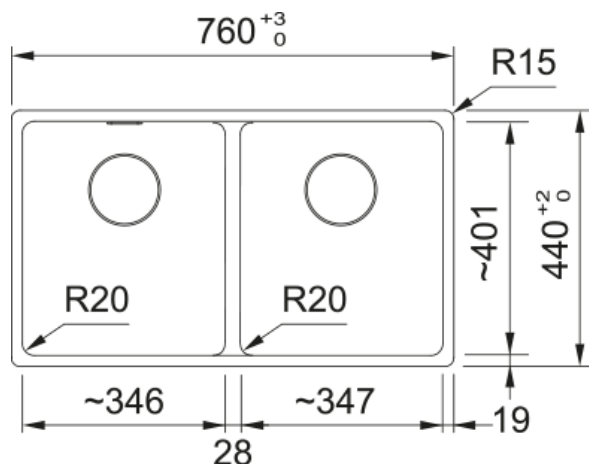

FRANKE NER.MARIS BOWL 620-35-35 SLATE GREY | 114.0719.562

Γρανιτένιος νεροχύτης Maris Bowl MRG 620-35-35, με 2 γούρνες, χωρίς ποδιά, ένθετος, slate grey, με αυτόματη βαλβίδα, ελάχιστο μέγεθος ντουλαπιού 80cm, Κωδικός Προϊόντος:3149000450

Πληροφορίες

Τύπος νεροχύτη	Bowl (χωρίς ποδιά)
Τύπος υλικού	Γρανίτης
Αριθμός γουρνών	2
Χρώμα	Slate grey
Φινίρισμα	Καμία

Διαστάσεις

Εξωτερική διάσταση: μήκος	760.0
Εξωτερική διάσταση: πλάτος	440.0
Γούρνα 1: μήκος	345.0
Γούρνα 1: πλάτος	400.0
Γούρνα 1: βάθος	200.0
Γούρνα 2: μήκος	345.0
Γούρνα 2 : πλάτος	400.0
Γούρνα 2 : βάθος	200.0
Άνοιγμα πάγκου: μήκος	740.0
Άνοιγμα πάγκου: πλάτος	428.0

Εγκατάσταση

Ελάχιστο μέγεθος ντουλαπιού	80 cm
-----------------------------	-------

Χαρακτηριστικά Προϊόντος

Τύπος εγκατάστασης	Ένθετη
Βαλβίδα	3 1/2"
Θέση ποδιάς	Χωρίς
Bowl 1: υποδοχή για αξεσουάρ	Όχι
Bowl 2: υποδοχή για αξεσουάρ	Όχι
Συμβατότητα Active Twist	Ναι
Σφιγκτήρας εγκατάστασης	Γρήγορη στερέωση