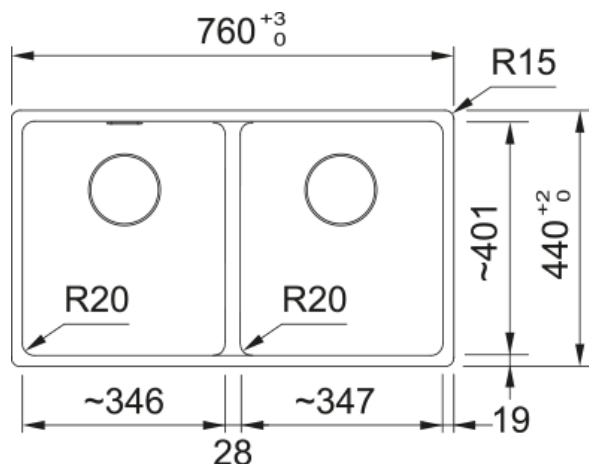

# FRANKE NRP.MARIS BOWL 620-35-35 SLATE GREY | 114.0719.562

Γρανιτένιος νεροχύτης Maris Bowl MRG 620-35-35, με 2 γούρνες, χωρίς ποδιά, ένθετος, slate grey, με αυτόματη βαλβίδα, ελάχιστο μέγεθος ντουλαπιού 80cm, Κωδικός Προϊόντος:3149000450

## Πληροφορίες

Τύπος νεροχύτη	Bowl (χωρίς ποδιά)
Τύπος υλικού	Γρανίτης
Αριθμός γουρνών	2
Χρώμα	Slate grey
Φινίρισμα	Καμία

## Διαστάσεις

Εξωτερική διάσταση: μήκος	760.0
Εξωτερική διάσταση: πλάτος	440.0
Γούρνα 1: μήκος	345.0
Γούρνα 1: πλάτος	400.0
Γούρνα 1: βάθος	200.0
Γούρνα 2: μήκος	345.0
Γούρνα 2 : πλάτος	400.0
Γούρνα 2 : βάθος	200.0
Άνοιγμα πάγκου: μήκος	740.0
Άνοιγμα πάγκου: πλάτος	428.0

## Εγκατάσταση

Ελάχιστο μέγεθος ντουλαπιού	80 cm
-----------------------------	-------