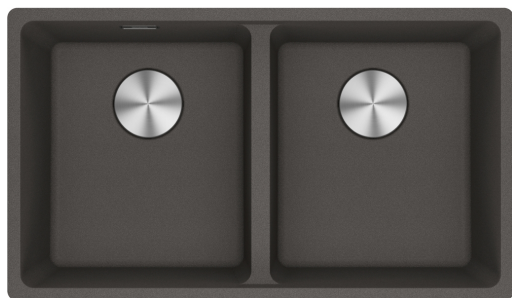

FRANKE NER.MARIS BOWL 620-35-35 SLATE GREY | 114.0719.562

Γρανιτένιος νεροχύτης Maris Bowl MRG 620-35-35, με 2 γούρνες, χωρίς ποδιά, ένθετος, slate grey, με αυτόματη βαλβίδα, ελάχιστο μέγεθος ντουλαπιού 80cm, Κωδικός Προϊόντος:3149000450

Πληροφορίες

Τύπος νεροχύτη	Bowl (χωρίς ποδιά)
Τύπος υλικού	Γρανίτης
Αριθμός γουρνών	2
Χρώμα	Slate grey
Φινίρισμα	Καμία

Διαστάσεις

Εξωτερική διάσταση: μήκος	760.0
Εξωτερική διάσταση: πλάτος	440.0
Γούρνα 1: μήκος	345.0
Γούρνα 1: πλάτος	400.0
Γούρνα 1: βάθος	200.0
Γούρνα 2: μήκος	345.0
Γούρνα 2 : πλάτος	400.0
Γούρνα 2 : βάθος	200.0
Άνοιγμα πάγκου: μήκος	740.0
Άνοιγμα πάγκου: πλάτος	428.0

Εγκατάσταση

Ελάχιστο μέγεθος ντουλαπιού	80 cm
-----------------------------	-------

Χαρακτηριστικά Προϊόντος

Τύπος εγκατάστασης	Ένθετη
Βαλβίδα	3 1/2"
Θέση ποδιάς	Χωρίς
Bowl 1: υποδοχή για αξεσουάρ	Όχι
Bowl 2: υποδοχή για αξεσουάρ	Όχι
Συμβατότητα Active Twist	Ναι
Σφιγκτήρας εγκατάστασης	Γρήγορη στερέωση

Αναγνωριστικό Προϊόντος

Brand προϊόντος	FRANKE
Οικογένεια προϊόντος	Maris
Μοντέλο	Maris
Logo	CE
Logo	UKCA
Ιδιότητες	
Αριθμός ποδιών	Χωρίς
Αντιστρεφόμενος	Όχι
Tap ledge	Όχι
Κιτ βαλβίδας	Ναι
Τύπος σιφονιών και βαλβίδων	Αυτόματη- twist
Σιφόνι	Ναι
Αριθμός οπών μπαταρίας	χωρίς οπή
Οπή dispenser	Όχι