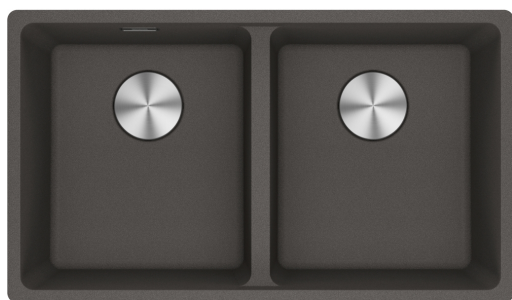

# FRANKE NRP.MARIS BOWL 620-35-35 SLATE GREY | 114.0719.562

Γρανιτένιος νεροχύτης Maris Bowl MRG 620-35-35, με 2 γούρνες, χωρίς ποδιά, ένθετος, slate grey, με αυτόματη βαλβίδα, ελάχιστο μέγεθος ντουλαπιού 80cm, Κωδικός Προϊόντος:3149000450

## Πληροφορίες

Τύπος νεροχύτη	Bowl (χωρίς ποδιά)
Τύπος υλικού	Γρανίτης
Αριθμός γουρνών	2
Χρώμα	Slate grey
Φινίρισμα	Καμία