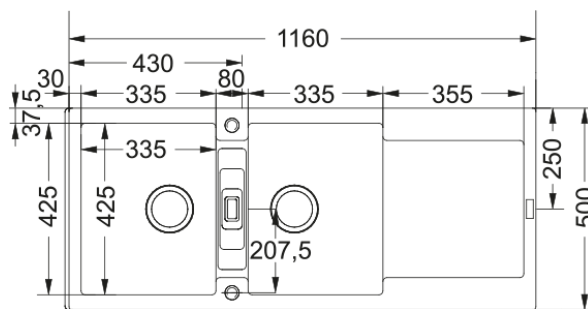

ΝΕΡΟΧΥΤΗΣ MARIS 621 S SLATE GREY | 114.0719.561

Γρανιτένιος Νεροχύτης MARIS FRAGR. 621 S 1160X500 Slate Grey με 2 bowl και ποδιά, Ένθετη τοποθέτηση, βάση για ντουλάπι 80 cm, 30 χρόνια εγγύηση, Κωδικός Προϊόντος :3149000449

Πληροφορίες

Τύπος νεροχύτη	Νεροχύτης(με ποδιά)
Τύπος υλικού	Γρανίτης
Αριθμός γουρνών	2
Χρώμα	Slate grey
Φινίρισμα	Καμία

Διαστάσεις

Εξωτερική διάσταση: μήκος	1160.0
Εξωτερική διάσταση: πλάτος	500.0
Γούρνα 1: μήκος	335.0
Γούρνα 1: πλάτος	425.0
Γούρνα 1: βάθος	200.0
Γούρνα 2: μήκος	335.0
Γούρνα 2 : πλάτος	425.0
Γούρνα 2 : βάθος	200.0
Άνοιγμα πάγκου: μήκος	1140.0
Άνοιγμα πάγκου: πλάτος	480.0

Εγκατάσταση

Ελάχιστο μέγεθος ντουλαπιού	80 cm
-----------------------------	-------

Χαρακτηριστικά Προϊόντος

Τύπος εγκατάστασης	Ένθετη
Βαλβίδα	3 1/2"
Θέση ποδιάς	Αντιστρεφόμενη
Συμβατότητα Active Twist	Ναι