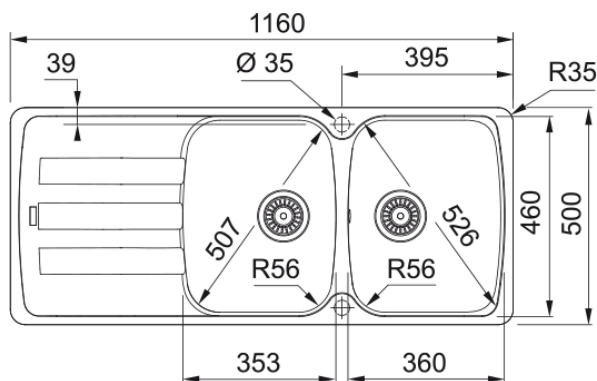

# ΝΕΡΟΧΥΤΗΣ ANTEA AZG 621 SLATE GREY | 114.0719.559

Γρανιτένιος νεροχύτης Antea AZG 621 1160x500mm, αντιστρεφόμενος, slate grey, με ανοξείδωτες βαλβίδες και υπερχείλιση Κωδικός Προϊόντος :3149000447

## Πληροφορίες

Τύπος νεροχύτη	Νεροχύτης(με ποδιά)
Τύπος υλικού	Γρανίτης
Αριθμός γουρνών	2
Χρώμα	Slate grey
Φινίρισμα	Καμία

## Διαστάσεις

Εξωτερική διάσταση: μήκος	1160.0
Εξωτερική διάσταση: πλάτος	500.0
Γούρνα 1: μήκος	350.0
Γούρνα 1: πλάτος	460.0
Γούρνα 1: βάθος	210.0
Γούρνα 2: μήκος	350.0
Γούρνα 2 : πλάτος	460.0
Γούρνα 2 : βάθος	210.0
Άνοιγμα πάγκου: μήκος	1140.0
Άνοιγμα πάγκου: πλάτος	480.0

## Εγκατάσταση

Ελάχιστο μέγεθος ντουλαπιού	80 cm
-----------------------------	-------