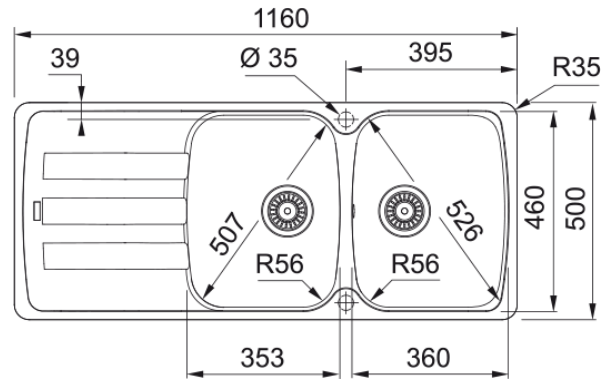

# ΝΕΡΟΧΥΤΗΣ ANTEA AZG 621 SLATE GREY | 114.0719.559

Γρανιτένιος νεροχύτης Antea AZG 621 1160x500mm, αντιστρεφόμενος, slate grey, με ανοξείδωτες βαλβίδες και υπερχείλιση Κωδικός Προϊόντος :3149000447

## Πληροφορίες

Τύπος νεροχύτη	Νεροχύτης(με ποδιά)
Τύπος υλικού	Γρανίτης
Αριθμός γουρνών	2
Χρώμα	Slate grey
Φινίρισμα	Καμία

## Διαστάσεις

Εξωτερική διάσταση: μήκος	1160.0
Εξωτερική διάσταση: πλάτος	500.0
Γούρνα 1: μήκος	350.0
Γούρνα 1: πλάτος	460.0
Γούρνα 1: βάθος	210.0
Γούρνα 2: μήκος	350.0
Γούρνα 2 : πλάτος	460.0
Γούρνα 2 : βάθος	210.0
Άνοιγμα πάγκου: μήκος	1140.0
Άνοιγμα πάγκου: πλάτος	480.0

## Εγκατάσταση

Ελάχιστο μέγεθος ντουλαπιού	80 cm
-----------------------------	-------