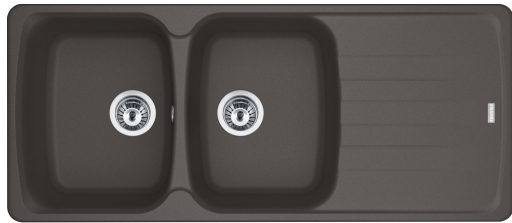

# ΝΕΡΟΧΥΤΗΣ ANTEA AZG 621 SLATE GREY | 114.0719.559

Γρανιτένιος νεροχύτης Antea AZG 621 1160x500mm, αντιστρεφόμενος, slate grey, με ανοξείδωτες βαλβίδες και υπερχείλιση Κωδικός Προϊόντος :3149000447

## Πληροφορίες

Τύπος νεροχύτη	Νεροχύτης(με ποδιά)
Τύπος υλικού	Γρανίτης
Αριθμός γουρνών	2
Χρώμα	Slate grey
Φινίρισμα	Καμία

## Χαρακτηριστικά Προϊόντος

Τύπος εγκατάστασης	Ένθετη
Βαλβίδα	3 1/2"
Θέση ποδιάς	Αντιστρεφόμενη
Bowl 1: υποδοχή για αξεσουάρ	Όχι
Bowl 2: υποδοχή για αξεσουάρ	Όχι
Συμβατότητα Active Twist	Όχι