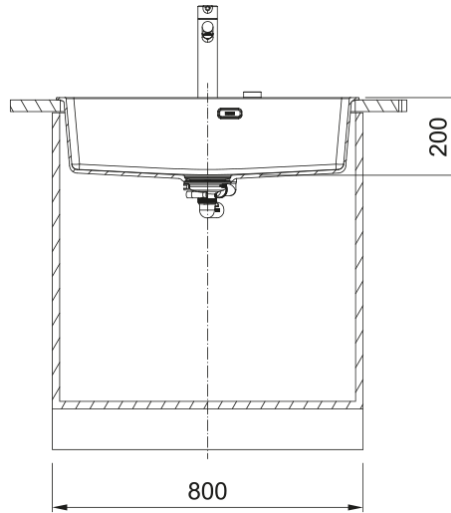

Maris MRG 610-73 FTL Coffee | 114.0706.191

Γρανιτένιος νεροχύτης Maris MRG 610-73 FTL, με 1 γούρνα, χωρίς ποδιά, ένθετος, Coffee, με απλή βαλβίδα, 780x500mm, ελάχιστο μέγεθος ντουλαπιού 80cm

Πληροφορίες

Τύπος νεροχύτη	Bowl (χωρίς ποδιά)
Τύπος υλικού	Γρανίτης
Αριθμός γουρνών	1
Χρώμα	Καφές
Φινίρισμα	Καμία

Διαστάσεις

Εξωτερική διάσταση: μήκος	780.0
Εξωτερική διάσταση: πλάτος	500.0
Γούρνα 1: μήκος	730.0
Γούρνα 1: πλάτος	400.0
Γούρνα 1: βάθος	200.0
Άνοιγμα πάγκου: μήκος	760.0
Άνοιγμα πάγκου: πλάτος	480.0

Εγκατάσταση

Ελάχιστο μέγεθος ντουλαπιού	80 cm
-----------------------------	-------

Χαρακτηριστικά Προϊόντος

Τύπος εγκατάστασης	Ένθετη
Βαλβίδα	3 1/2"
Θέση ποδιάς	Χωρίς
Bowl 1: υποδοχή για αξεσουάρ	Όχι
Συμβατότητα Active Twist	Ναι