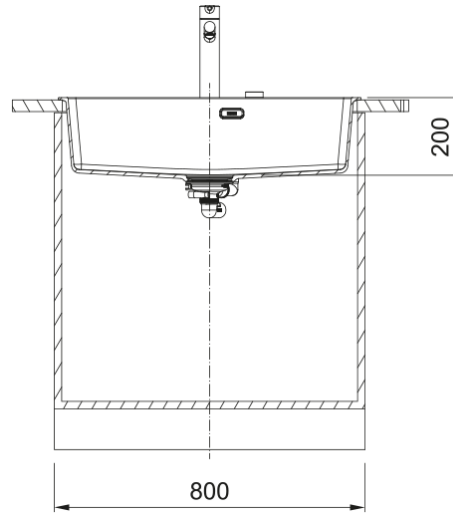

Maris MRG 610-73 FTL Coffee | 114.0706.191

Γρανιτένιος νεροχύτης Maris MRG 610-73 FTL, με 1 γούρνα, χωρίς ποδιά, ένθετος, Coffee, με απλή βαλβίδα, 780x500mm, ελάχιστο μέγεθος ντουλαπιού 80cm

Πληροφορίες

Τύπος νεροχύτη	Bowl (χωρίς ποδιά)
Τύπος υλικού	Γρανίτης
Αριθμός γουρνών	1
Χρώμα	Καφές
Φινίρισμα	Καμία

Διαστάσεις

Εξωτερική διάσταση: μήκος	780.0
Εξωτερική διάσταση: πλάτος	500.0
Γούρνα 1: μήκος	730.0
Γούρνα 1: πλάτος	400.0
Γούρνα 1: βάθος	200.0
Άνοιγμα πάγκου: μήκος	760.0
Άνοιγμα πάγκου: πλάτος	480.0

Εγκατάσταση

Ελάχιστο μέγεθος ντουλαπιού	80 cm
-----------------------------	-------

Χαρακτηριστικά Προϊόντος

Τύπος εγκατάστασης	Ένθετη
Βαλβίδα	3 1/2"
Θέση ποδιάς	Χωρίς
Bowl 1: υποδοχή για αξεσουάρ	Όχι
Συμβατότητα Active Twist	Ναι