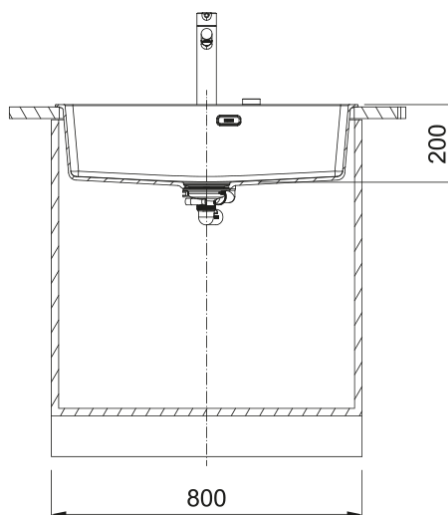

## Maris MRG 610-73 FTL Coffee | 114.0706.191

Γρανιτένιος νεροχύτης Maris MRG 610-73 FTL, με 1 γούρνα, χωρίς ποδιά, ένθετος, Coffee, με απλή βαλβίδα, 780x500mm, ελάχιστο μέγεθος ντουλαπιού 80cm

### Διαστάσεις

Εξωτερική διάσταση: μήκος	780.0
Εξωτερική διάσταση: πλάτος	500.0
Γούρνα 1: μήκος	730.0
Γούρνα 1: πλάτος	400.0
Γούρνα 1: βάθος	200.0
Άνοιγμα πάγκου: μήκος	760.0
Άνοιγμα πάγκου: πλάτος	480.0

### Εγκατάσταση

Ελάχιστο μέγεθος ντουλαπιού	80 cm
-----------------------------	-------