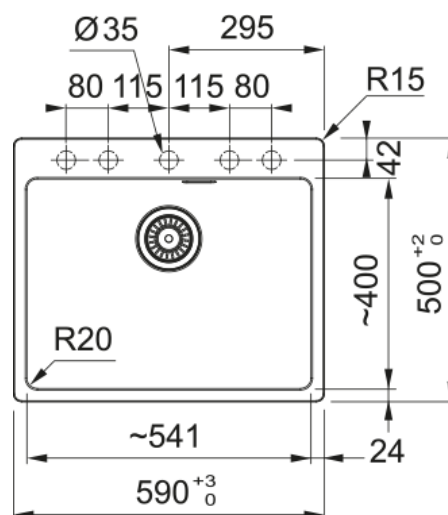

Maris MRG 610-54 FTL Onyx | 114.0706.190

Γρανιτένιος νεροχύτης Maris MRG 610-54 FTL, με 1 γούρνα, χωρίς ποδιά, ένθετος, Onyx, με απλή βαλβίδα, 590X500mm, ελάχιστο μέγεθος ντουλαπιού 60cm

Πληροφορίες

| | |
|-----------------|--------------------|
| Τύπος νεροχύτη | Bowl (χωρίς ποδιά) |
| Τύπος υλικού | Γρανίτης |
| Αριθμός γουρνών | 1 |
| Χρώμα | Onyx |
| Φινίρισμα | Καμία |

Διαστάσεις

| | |
|----------------------------|-------|
| Εξωτερική διάσταση: μήκος | 590.0 |
| Εξωτερική διάσταση: πλάτος | 500.0 |
| Γούρνα 1: μήκος | 540.0 |
| Γούρνα 1: πλάτος | 400.0 |
| Γούρνα 1: βάθος | 200.0 |
| Άνοιγμα πάγκου: μήκος | 570.0 |
| Άνοιγμα πάγκου: πλάτος | 480.0 |

Εγκατάσταση

| | |
|-----------------------------|-------|
| Ελάχιστο μέγεθος ντουλαπιού | 60 cm |
|-----------------------------|-------|

Χαρακτηριστικά Προϊόντος

| | |
|------------------------------|--------|
| Τύπος εγκατάστασης | Ένθετη |
| Βαλβίδα | 3 1/2" |
| Θέση ποδιάς | Χωρίς |
| Bowl 1: υποδοχή για αξεσουάρ | Όχι |
| Συμβατότητα Active Twist | Ναι |