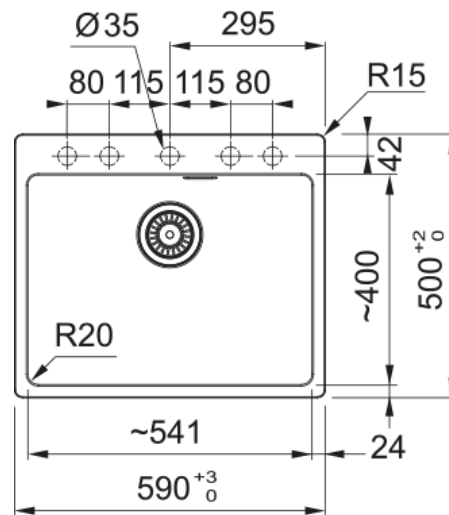

Maris MRG 610-54 FTL Coffee | 114.0706.187

Γρανιτένιος νεροχύτης Maris MRG 610-54 FTL, με 1 γούρνα, χωρίς ποδιά, ένθετος, Coffee, με απλή βαλβίδα, 590X500mm, ελάχιστο μέγεθος ντουλαπιού 60cm

Πληροφορίες

Τύπος νεροχύτη	Bowl (χωρίς ποδιά)
Τύπος υλικού	Γρανίτης
Αριθμός γουρνών	1
Χρώμα	Καφές
Φινίρισμα	Καμιά

Διαστάσεις

Εξωτερική διάσταση: μήκος	590.0
Εξωτερική διάσταση: πλάτος	500.0
Γούρνα 1: μήκος	540.0
Γούρνα 1: πλάτος	400.0
Γούρνα 1: βάθος	200.0
Άνοιγμα πάγκου: μήκος	570.0
Άνοιγμα πάγκου: πλάτος	480.0

Εγκατάσταση

Ελάχιστο μέγεθος ντουλαπιού	60 cm
-----------------------------	-------

Χαρακτηριστικά Προϊόντος

Τύπος εγκατάστασης	Ένθετη
Βαλβίδα	3 1/2"
Θέση ποδιάς	Χωρίς
Bowl 1: υποδοχή για αξεσουάρ	Όχι
Συμβατότητα Active Twist	Ναι