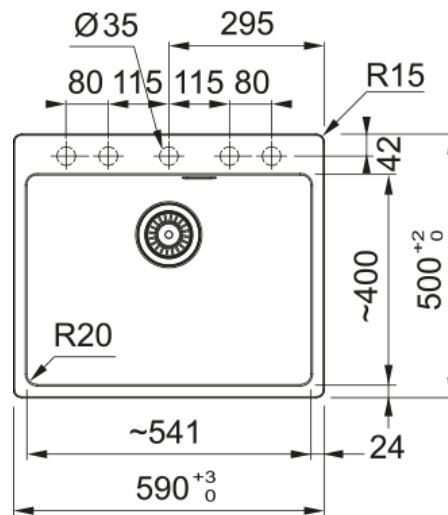

Maris MRG 610-54 FTL Coffee | 114.0706.187

Γρανιτένιος νεροχύτης Maris MRG 610-54 FTL, με 1 γούρνα, χωρίς ποδιά, ένθετος, Coffee, με απλή βαλβίδα, 590X500mm, ελάχιστο μέγεθος ντουλαπιού 60cm

Πληροφορίες

Τύπος νεροχύτη	Bowl (χωρίς ποδιά)
Τύπος υλικού	Γρανίτης
Αριθμός γουρνών	1
Χρώμα	Καφές
Φινίρισμα	Καμία

Διαστάσεις

Εξωτερική διάσταση: μήκος	590.0
Εξωτερική διάσταση: πλάτος	500.0
Γούρνα 1: μήκος	540.0
Γούρνα 1: πλάτος	400.0
Γούρνα 1: βάθος	200.0
Άνοιγμα πάγκου: μήκος	570.0
Άνοιγμα πάγκου: πλάτος	480.0

Εγκατάσταση

Ελάχιστο μέγεθος ντουλαπιού	60 cm
-----------------------------	-------

Χαρακτηριστικά Προϊόντος

Τύπος εγκατάστασης	Ένθετη
Βαλβίδα	3 1/2"
Θέση ποδιάς	Χωρίς
Bowl 1: υποδοχή για αξεσουάρ	Όχι
Συμβατότητα Active Twist	Ναι

Αναγνωριστικό Προϊόντος

Brand προϊόντος	FRANKE
Οικογένεια προϊόντος	Maris
Μοντέλο	Maris
Logo	CE
Logo	UKCA

Ιδιότητες

Αριθμός ποδιών	Χωρίς
Αντιστρεφόμενος	Όχι
Tap ledge	Ναι
Κιτ βαλβίδας	Ναι
Τύπος σιφονιών και βαλβίδων	Χειροκίνητη Βαλβίδα
Σιφόνι	Ναι
Αριθμός οπών μπαταρίας	5-προτροπημένες
Οπή dispenser	Όχι