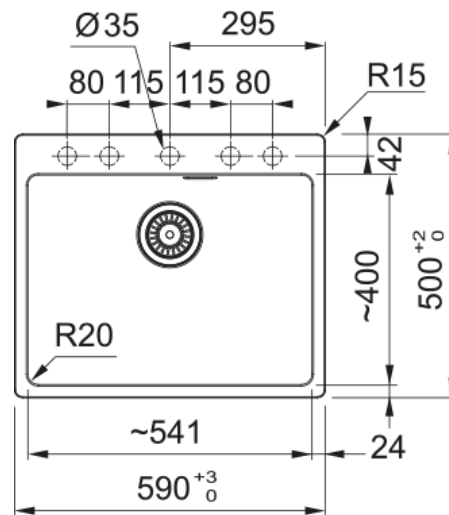

Maris MRG 610-54 FTL Coffee | 114.0706.187

Γρανιτένιος νεροχύτης Maris MRG 610-54 FTL, με 1 γούρνα, χωρίς ποδιά, ένθετος, Coffee, με απλή βαλβίδα, 590X500mm, ελάχιστο μέγεθος ντουλαπιού 60cm

Πληροφορίες

Τύπος νεροχύτη	Bowl (χωρίς ποδιά)
Τύπος υλικού	Γρανίτης
Αριθμός γουρνών	1
Χρώμα	Καφές
Φινίρισμα	Καμία

Διαστάσεις

Εξωτερική διάσταση: μήκος	590.0
Εξωτερική διάσταση: πλάτος	500.0
Γούρνα 1: μήκος	540.0
Γούρνα 1: πλάτος	400.0
Γούρνα 1: βάθος	200.0
Άνοιγμα πάγκου: μήκος	570.0
Άνοιγμα πάγκου: πλάτος	480.0

Εγκατάσταση

Ελάχιστο μέγεθος ντουλαπιού	60 cm
-----------------------------	-------

Χαρακτηριστικά Προϊόντος

Τύπος εγκατάστασης	Ένθετη
Βαλβίδα	3 1/2"
Θέση ποδιάς	Χωρίς
Bowl 1: υποδοχή για αξεσουάρ	Όχι
Συμβατότητα Active Twist	Ναι