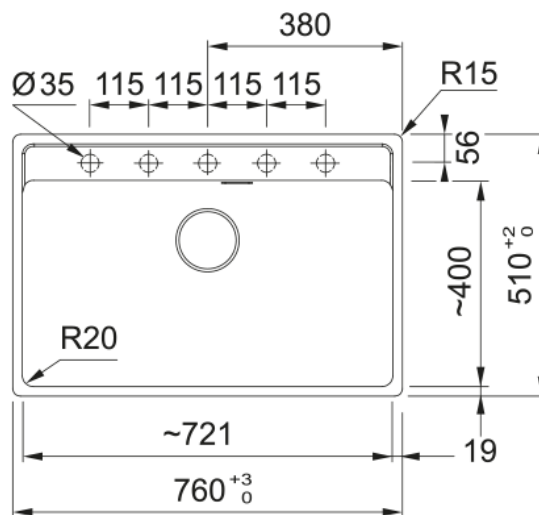

Νεροχύτης MARIS BOWL MRG 610-72 | 114.0706.174

Γρανιτένιος Νεροχύτης MARIS BOWL MRG 610-72 760x510mm TL Onyx Σετ με 1 bowl, Ένθετη τοποθέτηση, βάση για ντουλάπι 80 cm, 30 χρόνια εγγύηση

Πληροφορίες

Τύπος νεροχύτη	Bowl (χωρίς ποδιά)
Τύπος υλικού	Γρανίτης
Αριθμός γουρνών	1
Χρώμα	Onyx
Φινίρισμα	Καμιά

Διαστάσεις

Εξωτερική διάσταση: μήκος	760.0
Εξωτερική διάσταση: πλάτος	510.0
Γούρνα 1: μήκος	720.0
Γούρνα 1: πλάτος	400.0
Γούρνα 1: βάθος	200.0
Άνοιγμα πάγκου: μήκος	740.0
Άνοιγμα πάγκου: πλάτος	498.0

Εγκατάσταση

Ελάχιστο μέγεθος ντουλαπιού	80 cm
-----------------------------	-------

Χαρακτηριστικά Προϊόντος

Τύπος εγκατάστασης	Ένθετη
Βαλβίδα	3 1/2"
Θέση ποδιάς	Χωρίς
Bowl 1: υποδοχή για αξεσουάρ	Όχι
Συμβατότητα Active Twist	Ναι
Σφιγκτήρας εγκατάστασης	Γρήγορη στερέωση