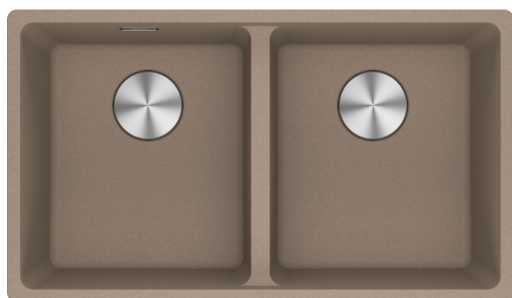

Νεροχύτης MARIS BOWL MRG 620-35-35 | 114.0706.170

Γρανιτένιος Νεροχύτης MARIS BOWL MRG 620-35-35 760x440mm Oyster Σετ με 2 bowl, Ένθετη τοποθέτηση, βάση για ντουλάπι 80 cm, 30 χρόνια εγγύηση

Πληροφορίες

Τύπος νεροχύτη	Bowl (χωρίς ποδιά)
Τύπος υλικού	Γρανίτης
Αριθμός γουρνών	2
Χρώμα	Oyster
Φινίρισμα	Καμία

Διαστάσεις

Εξωτερική διάσταση: μήκος	760.0
Εξωτερική διάσταση: πλάτος	440.0
Γούρνα 1: μήκος	345.0
Γούρνα 1: πλάτος	400.0
Γούρνα 1: βάθος	200.0
Γούρνα 2: μήκος	345.0
Γούρνα 2 : πλάτος	400.0
Γούρνα 2 : βάθος	200.0
Άνοιγμα πάγκου: μήκος	740.0
Άνοιγμα πάγκου: πλάτος	428.0

Εγκατάσταση

Ελάχιστο μέγεθος ντουλαπιού	80 cm
-----------------------------	-------

Χαρακτηριστικά Προϊόντος

Τύπος εγκατάστασης	Ένθετη
Βαλβίδα	3 1/2"
Θέση ποδιάς	Χωρίς
Bowl 1: υποδοχή για αξεσουάρ	Όχι
Bowl 2: υποδοχή για αξεσουάρ	Όχι
Συμβατότητα Active Twist	Ναι
Σφιγκτήρας εγκατάστασης	Γρήγορη στερέωση

Αναγνωριστικό Προϊόντος

Brand προϊόντος	FRANKE
Οικογένεια προϊόντος	Maris
Μοντέλο	Maris
Logo	CE
Logo	UKCA
Ιδιότητες	
Αριθμός ποδιών	Χωρίς
Αντιστρεφόμενος	Όχι
Tap ledge	Όχι
Κιτ βαλβίδας	Ναι
Τύπος σιφονιών και βαλβίδων	Αυτόματη- twist
Σιφόνι	Ναι
Αριθμός οπών μπαταρίας	χωρίς οπή
Οπή dispenser	Όχι