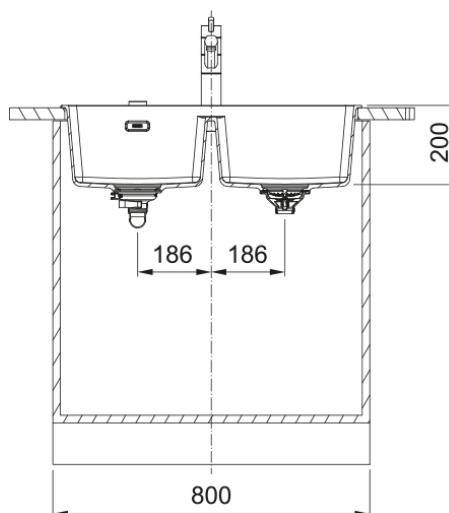

Νεροχύτης MARIS BOWL MRG 620-35-35 | 114.0706.170

Γρανιτένιος Νεροχύτης MARIS BOWL MRG 620-35-35 760x440mm Oyster Σετ με 2 bowl, Ένθετη τοποθέτηση, βάση για ντουλάπι 80 cm, 30 χρόνια εγγύηση

Πληροφορίες

Τύπος νεροχύτη	Bowl (χωρίς ποδιά)
Τύπος υλικού	Γρανίτης
Αριθμός γουρνών	2
Χρώμα	Oyster
Φινίρισμα	Καμία

Διαστάσεις

Εξωτερική διάσταση: μήκος	760.0
Εξωτερική διάσταση: πλάτος	440.0
Γούρνα 1: μήκος	345.0
Γούρνα 1: πλάτος	400.0
Γούρνα 1: βάθος	200.0
Γούρνα 2: μήκος	345.0
Γούρνα 2 : πλάτος	400.0
Γούρνα 2 : βάθος	200.0
Άνοιγμα πάγκου: μήκος	740.0
Άνοιγμα πάγκου: πλάτος	428.0

Εγκατάσταση

Ελάχιστο μέγεθος ντουλαπιού	80 cm
-----------------------------	-------

Χαρακτηριστικά Προϊόντος

Τύπος εγκατάστασης	Ένθετη
Βαλβίδα	3 1/2"
Θέση ποδιάς	Χωρίς
Bowl 1: υποδοχή για αξεσουάρ	Όχι
Bowl 2: υποδοχή για αξεσουάρ	Όχι
Συμβατότητα Active Twist	Ναι
Σφιγκτήρας εγκατάστασης	Γρήγορη στερέωση