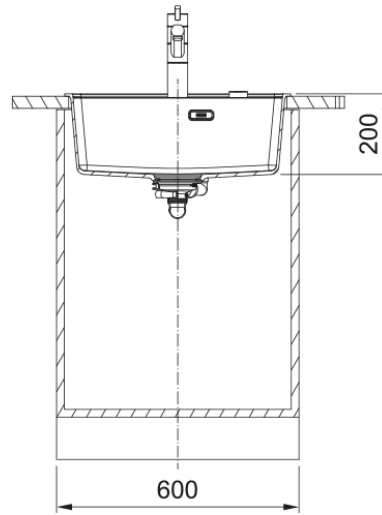

Νεροχύτης MARIS BOWL MRG 610-52 | 114.0706.167

Γρανιτένιος Νεροχύτης MARIS BOWL MRG 610-52 560x510mm TL Beige (Oatmeal) Σετ με 1 bowl, Ένθετη τοποθέτηση, βάση για ντουλάπι 60 cm, 30 χρόνια εγγύηση

Πληροφορίες

Τύπος νεροχύτη	Bowl (χωρίς ποδιά)
Τύπος υλικού	Γρανίτης
Αριθμός γουρνών	1
Χρώμα	Oatmeal
Φινίρισμα	Καμία

Διαστάσεις

Εξωτερική διάσταση: μήκος	560.0
Εξωτερική διάσταση: πλάτος	510.0
Γούρνα 1: μήκος	520.0
Γούρνα 1: πλάτος	400.0
Γούρνα 1: βάθος	200.0
Άνοιγμα πάγκου: μήκος	540.0
Άνοιγμα πάγκου: πλάτος	498.0

Εγκατάσταση

Ελάχιστο μέγεθος ντουλαπιού	60 cm
-----------------------------	-------

Χαρακτηριστικά Προϊόντος

Τύπος εγκατάστασης	Ένθετη
Βαλβίδα	3 1/2"
Θέση ποδιάς	Χωρίς
Bowl 1: υποδοχή για αξεσουάρ	Όχι
Συμβατότητα Active Twist	Ναι
Σφιγκτήρας εγκατάστασης	Γρήγορη στερέωση