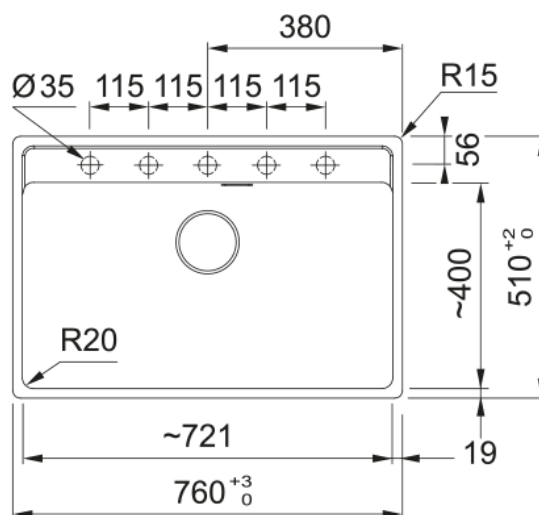

# Νεροχύτης MARIS BOWL MRG 610-72 TL | 114.0703.903

Γρανιτένιος Νεροχύτης MARIS BOWL MRG 610-72 760x510mm TL TOTAL Black Matt Σετ με 1 bowl, Ένθετη τοποθέτηση, βάση για ντουλάπι 80 cm, 30 χρόνια εγγύηση

## Πληροφορίες

Τύπος νεροχύτη	Bowl (χωρίς ποδιά)
Τύπος υλικού	Γρανίτης
Αριθμός γουρνών	1
Χρώμα	Matte black
Φινίρισμα	Καμιά

## Διαστάσεις

Εξωτερική διάσταση: μήκος	760.0
Εξωτερική διάσταση: πλάτος	510.0
Γούρνα 1: μήκος	720.0
Γούρνα 1: πλάτος	400.0
Γούρνα 1: βάθος	200.0
Άνοιγμα πάγκου: μήκος	740.0
Άνοιγμα πάγκου: πλάτος	498.0

## Εγκατάσταση

Ελάχιστο μέγεθος ντουλαπιού	80 cm
-----------------------------	-------