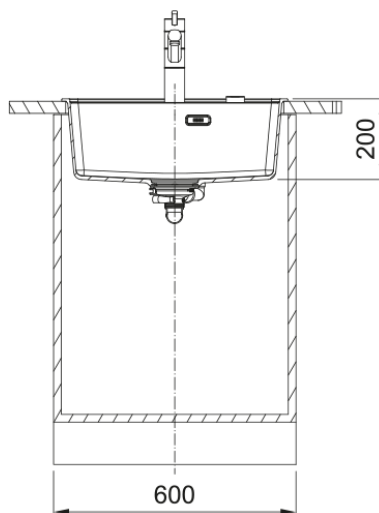

# Νεροχύτης MARIS BOWL MRG 610-52 TL | 114.0703.902

Γρανιτένιος Νεροχύτης MARIS BOWL MRG 610-52 560x510mm TL TOTAL Black Matt Σετ με 1 bowl, Ένθετη τοποθέτηση, βάση για ντουλάπι 60 cm, 30 χρόνια εγγύηση

## Πληροφορίες

|                 |                    |
|-----------------|--------------------|
| Τύπος νεροχύτη  | Bowl (χωρίς ποδιά) |
| Τύπος υλικού    | Γρανίτης           |
| Αριθμός γουρνών | 1                  |
| Χρώμα           | Matte black        |
| Φινίρισμα       | Καμία              |

## Διαστάσεις

|                            |       |
|----------------------------|-------|
| Εξωτερική διάσταση: μήκος  | 560.0 |
| Εξωτερική διάσταση: πλάτος | 510.0 |
| Γούρνα 1: μήκος            | 520.0 |
| Γούρνα 1: πλάτος           | 400.0 |
| Γούρνα 1: βάθος            | 200.0 |
| Άνοιγμα πάγκου: μήκος      | 540.0 |
| Άνοιγμα πάγκου: πλάτος     | 498.0 |

## Εγκατάσταση

|                             |       |
|-----------------------------|-------|
| Ελάχιστο μέγεθος ντουλαπιού | 60 cm |
|-----------------------------|-------|