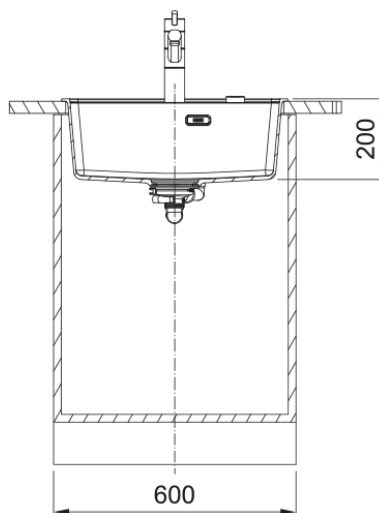

Νεροχύτης MARIS BOWL MRG 610-52 TL | 114.0703.902

Γρανιτένιος Νεροχύτης MARIS BOWL MRG 610-52 560x510mm TL TOTAL Black Matt Σετ με 1 bowl, Ένθετη τοποθέτηση, βάση για ντουλάπι 60 cm, 30 χρόνια εγγύηση

Πληροφορίες

Τύπος νεροχύτη	Bowl (χωρίς ποδιά)
Τύπος υλικού	Γρανίτης
Αριθμός γουρνών	1
Χρώμα	Matte black
Φινίρισμα	Καμία

Διαστάσεις

Εξωτερική διάσταση: μήκος	560.0
Εξωτερική διάσταση: πλάτος	510.0
Γούρνα 1: μήκος	520.0
Γούρνα 1: πλάτος	400.0
Γούρνα 1: βάθος	200.0
Άνοιγμα πάγκου: μήκος	540.0
Άνοιγμα πάγκου: πλάτος	498.0

Εγκατάσταση

Ελάχιστο μέγεθος ντουλαπιού	60 cm
-----------------------------	-------

Χαρακτηριστικά Προϊόντος

Τύπος εγκατάστασης	Ένθετη
Βαλβίδα	3 1/2"
Θέση ποδιάς	Χωρίς
Bowl 1: υποδοχή για αξεσουάρ	Όχι
Συμβατότητα Active Twist	Ναι
Σφιγκτήρας εγκατάστασης	Γρήγορη στερέωση