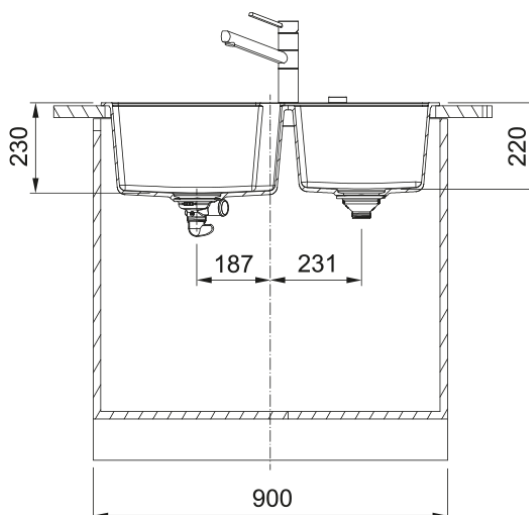

URBAN UBG 620-86 GSC COFFEE | 114.0687.703

Γρανιτένιος νεροχύτης Urban UBG 620-86 860x500mm, ένθετος, coffee, με αυτόματη βαλβίδα, ελάχιστο μέγεθος ντουλαπιού 90cm, Κωδικός Προϊόντος : 3147101153

Πληροφορίες

Τύπος νεροχύτη	Bowl (χωρίς ποδιά)
Τύπος υλικού	Γρανίτης
Αριθμός γουρνών	2
Χρώμα	Καφές
Φινίρισμα	Καμιά

Διαστάσεις

Εξωτερική διάσταση: μήκος	860.0
Εξωτερική διάσταση: πλάτος	500.0
Γούρνα 1: μήκος	432.0
Γούρνα 1: πλάτος	425.0
Γούρνα 1: βάθος	230.0
Γούρνα 2: μήκος	341.0
Γούρνα 2 : πλάτος	364.0
Γούρνα 2 : βάθος	220.0
Άνοιγμα πάγκου: μήκος	840.0
Άνοιγμα πάγκου: πλάτος	480.0

Εγκατάσταση

Ελάχιστο μέγεθος ντουλαπιού	90 cm
-----------------------------	-------

Χαρακτηριστικά Προϊόντος

Τύπος εγκατάστασης	Ένθετη
Βαλβίδα	3 1/2"
Θέση ποδιάς	Χωρίς
Συμβατότητα Active Twist	Ναι
Σφιγκτήρας εγκατάστασης	Σάκος σφιγκτήρων