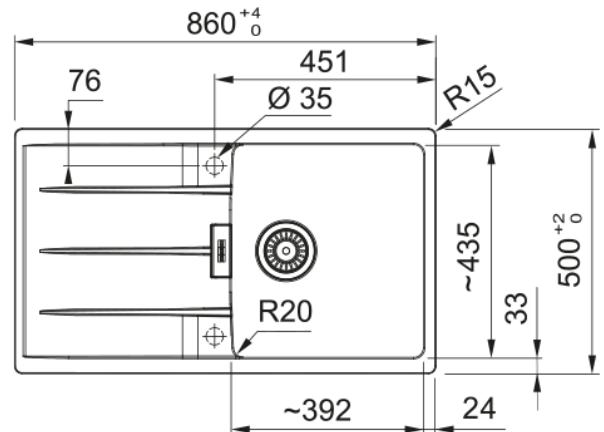

CENTRO CNG 611-86 GSC POLAR WHITE | 114.0687.663

Γρανιτένιος νεροχύτης Centro CNG 611-86 860x500mm, αντιστρεφόμενος, polar white , με ανοξείδωτη βαλβίδα και υπερχείλιση Κωδικός Προϊόντος : 3149000134

Πληροφορίες

Τύπος νεροχύτη	Νεροχύτης(με ποδιά)
Τύπος υλικού	Γρανίτης
Αριθμός γουρνών	1
Χρώμα	Polar white
Φινίρισμα	Καμία

Διαστάσεις

Εξωτερική διάσταση: μήκος	860.0
Εξωτερική διάσταση: πλάτος	500.0
Γούρνα 1: μήκος	392.0
Γούρνα 1: πλάτος	435.0
Γούρνα 1: βάθος	200.0
Άνοιγμα πάγκου: μήκος	840.0
Άνοιγμα πάγκου: πλάτος	480.0

Εγκατάσταση

Ελάχιστο μέγεθος ντουλαπιού	50 cm
-----------------------------	-------

Χαρακτηριστικά Προϊόντος

Τύπος εγκατάστασης	Ένθετη
Βαλβίδα	3 1/2"
Θέση ποδιάς	Αντιστρεφόμενη
Bowl 1: υποδοχή για αξεσουάρ	Όχι
Συμβατότητα Active Twist	Ναι
Σφιγκτήρας εγκατάστασης	Σάκος σφιγκτήρων

Αναγνωριστικό Προϊόντος

Brand προϊόντος	FRANKE
Οικογένεια προϊόντος	Maris
Μοντέλο	Centro
Logo	CE

Logo	UKCA
Ιδιότητες	
Αριθμός ποδιών	1
Αντιστρεφόμενος	Ναι
Tap ledge	Ναι
Κιτ βαλβίδας	Ναι
Τύπος σιφονιών και βαλβίδων	Χειροκίνητη Βαλβίδα
Σιφόνι	Ναι
Αριθμός οπών μπαταρίας	2-προτρυπημένες
Οπή dispenser	Όχι