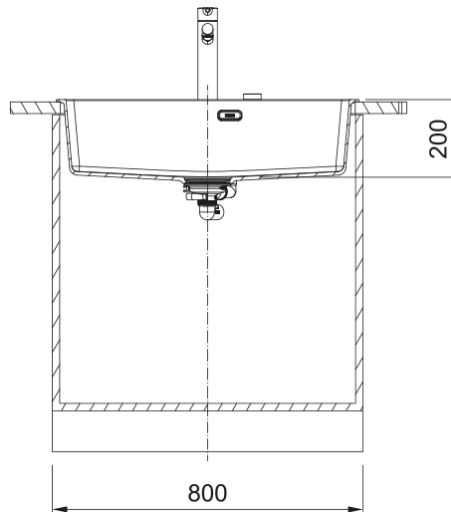

Maris MRG 610-73 FTL Stone Grey | 114.0674.081

Γρανιτένιος νεροχύτης Maris MRG 610-73 FTL, με 1 γούρνα, χωρίς ποδιά, ένθετος, Stone Grey, με απλή βαλβίδα, 780x500mm, ελάχιστο μέγεθος ντουλαπιού 80cm

Πληροφορίες

Τύπος νεροχύτη	Bowl (χωρίς ποδιά)
Τύπος υλικού	Γρανίτης
Αριθμός γουρνών	1
Χρώμα	Stone grey
Φινίρισμα	Καμία

Διαστάσεις

Εξωτερική διάσταση: μήκος	780.0
Εξωτερική διάσταση: πλάτος	500.0
Γούρνα 1: μήκος	730.0
Γούρνα 1: πλάτος	400.0
Γούρνα 1: βάθος	200.0
Άνοιγμα πάγκου: μήκος	760.0
Άνοιγμα πάγκου: πλάτος	480.0

Εγκατάσταση

Ελάχιστο μέγεθος ντουλαπιού	80 cm
-----------------------------	-------

Χαρακτηριστικά Προϊόντος

Τύπος εγκατάστασης	Ένθετη
Βαλβίδα	3 1/2"
Θέση ποδιάς	Χωρίς
Bowl 1: υποδοχή για αξεσουάρ	Όχι
Συμβατότητα Active Twist	Ναι