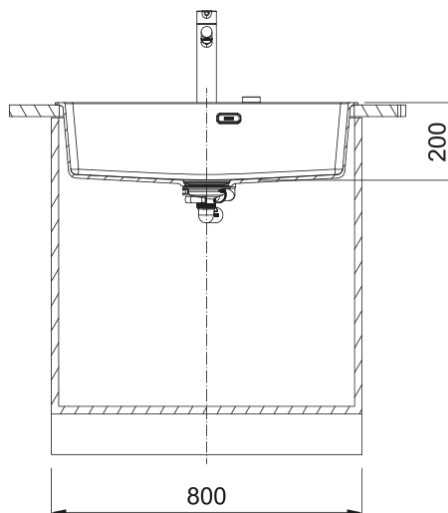

Maris MRG 610-73 FTL Stone Grey | 114.0674.081

Γρανιτένιος νεροχύτης Maris MRG 610-73 FTL, με 1 γούρνα, χωρίς ποδιά, ένθετος, Stone Grey, με απλή βαλβίδα, 780x500mm, ελάχιστο μέγεθος ντουλαπιού 80cm

Πληροφορίες

Τύπος νεροχύτη	Bowl (χωρίς ποδιά)
Τύπος υλικού	Γρανίτης
Αριθμός γουρνών	1
Χρώμα	Stone grey
Φινίρισμα	Καμία

Διαστάσεις

Εξωτερική διάσταση: μήκος	780.0
Εξωτερική διάσταση: πλάτος	500.0
Γούρνα 1: μήκος	730.0
Γούρνα 1: πλάτος	400.0
Γούρνα 1: βάθος	200.0
Άνοιγμα πάγκου: μήκος	760.0
Άνοιγμα πάγκου: πλάτος	480.0

Εγκατάσταση

Ελάχιστο μέγεθος ντουλαπιού	80 cm
-----------------------------	-------

Χαρακτηριστικά Προϊόντος

Τύπος εγκατάστασης	Ένθετη
Βαλβίδα	3 1/2"
Θέση ποδιάς	Χωρίς
Bowl 1: υποδοχή για αξεσουάρ	Όχι
Συμβατότητα Active Twist	Ναι