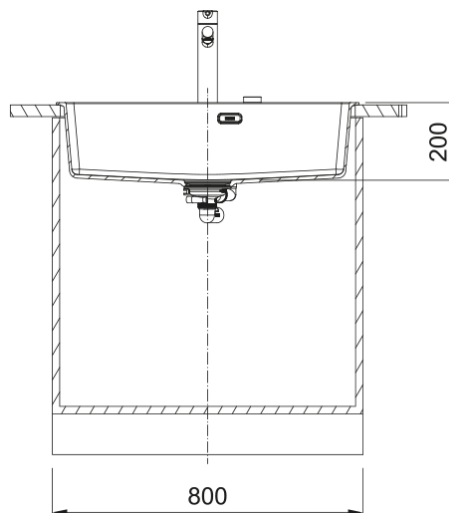

Maris MRG 610-73 FTL Beige | 114.0674.070

Γρανιτένιος νεροχύτης Maris MRG 610-73 FTL, με 1 γούρνα, χωρίς ποδιά, ένθετος, Oatmeal- Beige, με απλή βαλβίδα, 780x500mm, ελάχιστο μέγεθος ντουλαπιού 80cm

Πληροφορίες

Τύπος νεροχύτη	Bowl (χωρίς ποδιά)
Τύπος υλικού	Γρανίτης
Αριθμός γουρνών	1
Χρώμα	Oatmeal
Φινίρισμα	Καμία

Διαστάσεις

Εξωτερική διάσταση: μήκος	780.0
Εξωτερική διάσταση: πλάτος	500.0
Γούρνα 1: μήκος	730.0
Γούρνα 1: πλάτος	400.0
Γούρνα 1: βάθος	200.0
Άνοιγμα πάγκου: μήκος	760.0
Άνοιγμα πάγκου: πλάτος	480.0

Εγκατάσταση

Ελάχιστο μέγεθος ντουλαπιού	80 cm
-----------------------------	-------

Χαρακτηριστικά Προϊόντος

Τύπος εγκατάστασης	Ένθετη
Βαλβίδα	3 1/2"
Θέση ποδιάς	Χωρίς
Bowl 1: υποδοχή για αξεσουάρ	Όχι
Συμβατότητα Active Twist	Ναι