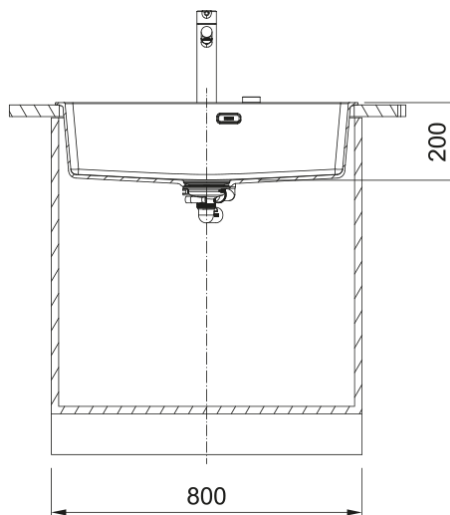

Maris MRG 610-73 FTL Beige | 114.0674.070

Γρανιτένιος νεροχύτης Maris MRG 610-73 FTL, με 1 γούρνα, χωρίς ποδιά, ένθετος, Oatmeal- Beige, με απλή βαλβίδα, 780x500mm, ελάχιστο μέγεθος ντουλαπιού 80cm

Πληροφορίες

Τύπος νεροχύτη	Bowl (χωρίς ποδιά)
Τύπος υλικού	Γρανίτης
Αριθμός γουρνών	1
Χρώμα	Oatmeal
Φινίρισμα	Καμία

Διαστάσεις

Εξωτερική διάσταση: μήκος	780.0
Εξωτερική διάσταση: πλάτος	500.0
Γούρνα 1: μήκος	730.0
Γούρνα 1: πλάτος	400.0
Γούρνα 1: βάθος	200.0
Άνοιγμα πάγκου: μήκος	760.0
Άνοιγμα πάγκου: πλάτος	480.0

Εγκατάσταση

Ελάχιστο μέγεθος ντουλαπιού	80 cm
-----------------------------	-------

Χαρακτηριστικά Προϊόντος

Τύπος εγκατάστασης	Ένθετη
Βαλβίδα	3 1/2"
Θέση ποδιάς	Χωρίς
Bowl 1: υποδοχή για αξεσουάρ	Όχι
Συμβατότητα Active Twist	Ναι