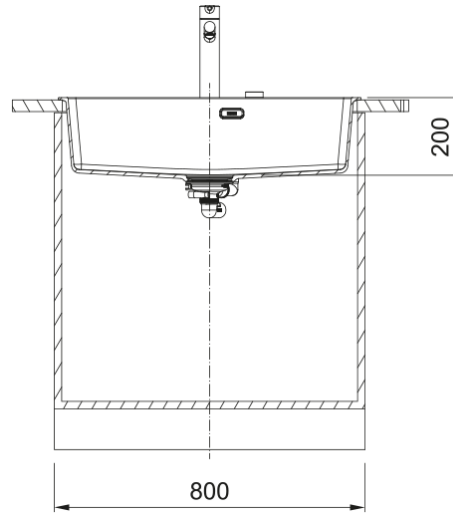

Maris MRG 610-73 FTL Polar White | 114.0674.068

Γρανιτένιος νεροχύτης Maris MRG 610-73 FTL, με 1 γούρνα, χωρίς ποδιά, ένθετος, Polar White, με απλή βαλβίδα, 780x500mm, ελάχιστο μέγεθος ντουλαπιού 80cm

Πληροφορίες

Τύπος νεροχύτη	Bowl (χωρίς ποδιά)
Τύπος υλικού	Γρανίτης
Αριθμός γουρνών	1
Χρώμα	Polar white
Φινίρισμα	Καμία

Διαστάσεις

Εξωτερική διάσταση: μήκος	780.0
Εξωτερική διάσταση: πλάτος	500.0
Γούρνα 1: μήκος	730.0
Γούρνα 1: πλάτος	400.0
Γούρνα 1: βάθος	200.0
Άνοιγμα πάγκου: μήκος	760.0
Άνοιγμα πάγκου: πλάτος	480.0

Εγκατάσταση

Ελάχιστο μέγεθος ντουλαπιού	80 cm
-----------------------------	-------

Χαρακτηριστικά Προϊόντος

Τύπος εγκατάστασης	Ένθετη
Βαλβίδα	3 1/2"
Θέση ποδιάς	Χωρίς
Bowl 1: υποδοχή για αξεσουάρ	Όχι
Συμβατότητα Active Twist	Ναι