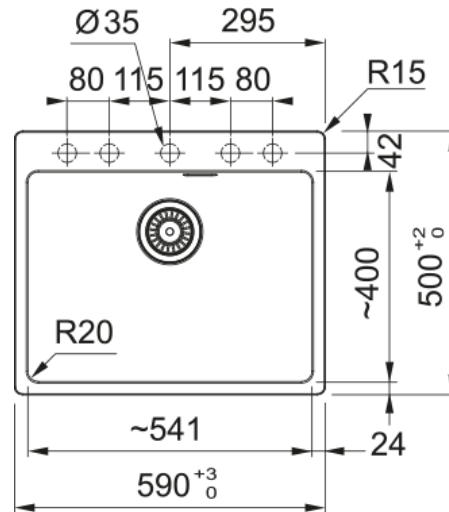

Maris MRG 610-54 FTL Polar White | 114.0674.065

Γρανιτένιος νεροχύτης Maris MRG 610-54 FTL, με 1 γούρνα, χωρίς ποδιά, ένθετος, Polar White, με απλή βαλβίδα, 590X500mm, ελάχιστο μέγεθος ντουλαπιού 60cm

Πληροφορίες

Τύπος νεροχύτη	Bowl (χωρίς ποδιά)
Τύπος υλικού	Γρανίτης
Αριθμός γουρνών	1
Χρώμα	Polar white
Φινίρισμα	Καμία

Διαστάσεις

Εξωτερική διάσταση: μήκος	590.0
Εξωτερική διάσταση: πλάτος	500.0
Γούρνα 1: μήκος	540.0
Γούρνα 1: πλάτος	400.0
Γούρνα 1: βάθος	200.0
Άνοιγμα πάγκου: μήκος	570.0
Άνοιγμα πάγκου: πλάτος	480.0

Εγκατάσταση

Ελάχιστο μέγεθος ντουλαπιού	60 cm
-----------------------------	-------

Χαρακτηριστικά Προϊόντος

Τύπος εγκατάστασης	Ένθετη
Βαλβίδα	3 1/2"
Θέση ποδιάς	Χωρίς
Bowl 1: υποδοχή για αξεσουάρ	Όχι
Συμβατότητα Active Twist	Ναι