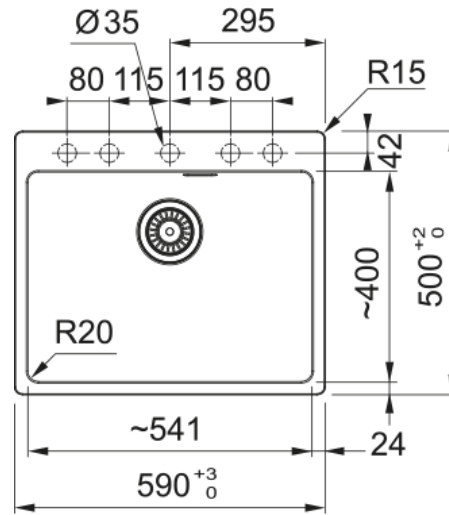

Maris MRG 610-54 FTL Polar White | 114.0674.065

Γρανιτένιος νεροχύτης Maris MRG 610-54 FTL, με 1 γούρνα, χωρίς ποδιά, ένθετος, Polar White, με απλή βαλβίδα, 590X500mm, ελάχιστο μέγεθος ντουλαπιού 60cm

Πληροφορίες

Τύπος νεροχύτη	Bowl (χωρίς ποδιά)
Τύπος υλικού	Γρανίτης
Αριθμός γουρνών	1
Χρώμα	Polar white
Φινίρισμα	Καμία

Διαστάσεις

Εξωτερική διάσταση: μήκος	590.0
Εξωτερική διάσταση: πλάτος	500.0
Γούρνα 1: μήκος	540.0
Γούρνα 1: πλάτος	400.0
Γούρνα 1: βάθος	200.0
Άνοιγμα πάγκου: μήκος	570.0
Άνοιγμα πάγκου: πλάτος	480.0

Εγκατάσταση

Ελάχιστο μέγεθος ντουλαπιού	60 cm
-----------------------------	-------

Χαρακτηριστικά Προϊόντος

Τύπος εγκατάστασης	Ένθετη
Βαλβίδα	3 1/2"
Θέση ποδιάς	Χωρίς
Bowl 1: υποδοχή για αξεσουάρ	Όχι
Συμβατότητα Active Twist	Ναι