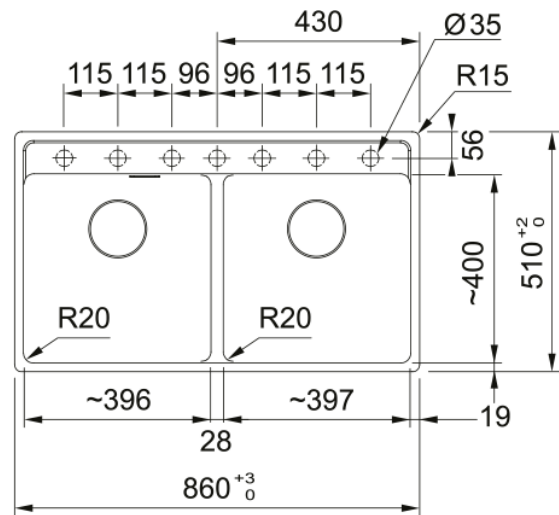

MRG 620-40-40 3 1/2" WWK TL ND 7TH OS | 114.0663.172

Γρανιτένιος νεροχύτης Maris Bowl MRG 620-40-40 TL, με 2 γούρνες, χωρίς ποδιά, ένθετος, oyster, με αυτόματη βαλβίδα, ελάχιστο μέγεθος ντουλαπιού 90cm, Κωδικός Προϊόντος: 3149000303

Πληροφορίες

Τύπος νεροχύτη	Bowl (χωρίς ποδιά)
Τύπος υλικού	Γρανίτης
Αριθμός γουρνών	2
Χρώμα	Oyster
Φινίρισμα	Καμία

Διαστάσεις

Εξωτερική διάσταση: μήκος	860.0
Εξωτερική διάσταση: πλάτος	510.0
Γούρνα 1: μήκος	395.0
Γούρνα 1: πλάτος	400.0
Γούρνα 1: βάθος	200.0
Γούρνα 2: μήκος	395.0
Γούρνα 2 : πλάτος	400.0
Γούρνα 2 : βάθος	200.0
Άνοιγμα πάγκου: μήκος	840.0
Άνοιγμα πάγκου: πλάτος	498.0

Εγκατάσταση

Ελάχιστο μέγεθος ντουλαπιού	90 cm
-----------------------------	-------

Χαρακτηριστικά Προϊόντος

Τύπος εγκατάστασης	Ένθετη
Βαλβίδα	3 1/2"
Θέση ποδιάς	Χωρίς
Bowl 1: υποδοχή για αξεσουάρ	Όχι
Bowl 2: υποδοχή για αξεσουάρ	Όχι
Συμβατότητα Active Twist	Ναι
Σφιγκτήρας εγκατάστασης	Γρήγορη στερέωση