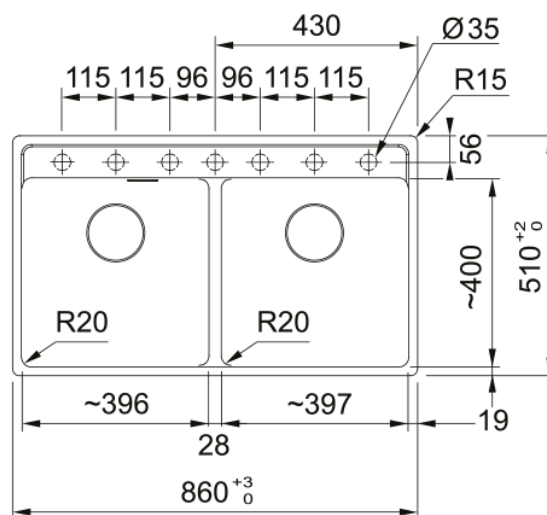

MRG 620-40-40 3 1/2" WWK TL ND 7TH CO | 114.0663.171

Γρανιτένιος νεροχύτης Maris Bowl MRG 620-40-40 TL, με 2 γούρνες, χωρίς ποδιά, ένθετος, coffee, με αυτόματη βαλβίδα, ελάχιστο μέγεθος ντουλαπιού 90cm, Κωδικός Προϊόντος: 3149000302

Πληροφορίες

Τύπος νεροχύτη	Bowl (χωρίς ποδιά)
Τύπος υλικού	Γρανίτης
Αριθμός γουρνών	2
Χρώμα	Καφές
Φινίρισμα	Καμία

Διαστάσεις

Εξωτερική διάσταση: μήκος	860.0
Εξωτερική διάσταση: πλάτος	510.0
Γούρνα 1: μήκος	395.0
Γούρνα 1: πλάτος	400.0
Γούρνα 1: βάθος	200.0
Γούρνα 2: μήκος	395.0
Γούρνα 2 : πλάτος	400.0
Γούρνα 2 : βάθος	200.0
Άνοιγμα πάγκου: μήκος	840.0
Άνοιγμα πάγκου: πλάτος	498.0

Εγκατάσταση

Ελάχιστο μέγεθος ντουλαπιού	90 cm
-----------------------------	-------

Χαρακτηριστικά Προϊόντος

Τύπος εγκατάστασης	Ένθετη
Βαλβίδα	3 1/2"
Θέση ποδιάς	Χωρίς
Bowl 1: υποδοχή για αξεσουάρ	Όχι
Bowl 2: υποδοχή για αξεσουάρ	Όχι
Συμβατότητα Active Twist	Ναι
Σφιγκτήρας εγκατάστασης	Γρήγορη στερέωση