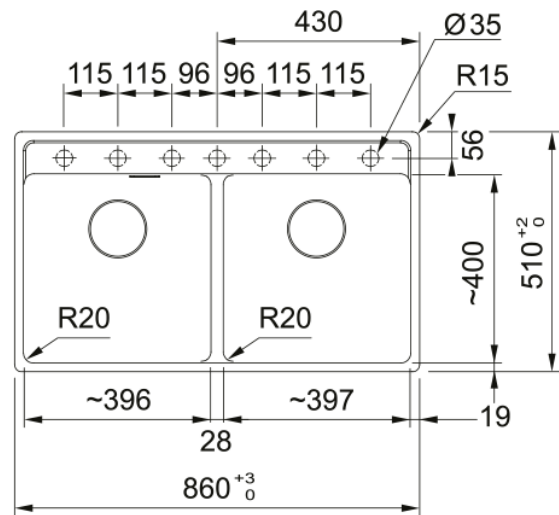

MRG 620-40-40 3 1/2" WWK TL ND 7TH PW | 114.0663.170

Γρανιτένιος νεροχύτης Maris Bowl MRG 620-40-40 TL, με 2 γούρνες, χωρίς ποδιά, ένθετος, polar white, με αυτόματη βαλβίδα, ελάχιστο μέγεθος ντουλαπιού 90cm, Κωδικός Προϊόντος: 3149000301

Πληροφορίες

Τύπος νεροχύτη	Bowl (χωρίς ποδιά)
Τύπος υλικού	Γρανίτης
Αριθμός γουρνών	2
Χρώμα	Polar white
Φινίρισμα	Καμία

Διαστάσεις

Εξωτερική διάσταση: μήκος	860.0
Εξωτερική διάσταση: πλάτος	510.0
Γούρνα 1: μήκος	395.0
Γούρνα 1: πλάτος	400.0
Γούρνα 1: βάθος	200.0
Γούρνα 2: μήκος	395.0
Γούρνα 2 : πλάτος	400.0
Γούρνα 2 : βάθος	200.0
Άνοιγμα πάγκου: μήκος	840.0
Άνοιγμα πάγκου: πλάτος	498.0

Εγκατάσταση

Ελάχιστο μέγεθος ντουλαπιού	90 cm
-----------------------------	-------

Χαρακτηριστικά Προϊόντος

Τύπος εγκατάστασης	Ένθετη
Βαλβίδα	3 1/2"
Θέση ποδιάς	Χωρίς
Bowl 1: υποδοχή για αξεσουάρ	Όχι
Bowl 2: υποδοχή για αξεσουάρ	Όχι
Συμβατότητα Active Twist	Ναι
Σφιγκτήρας εγκατάστασης	Γρήγορη στερέωση