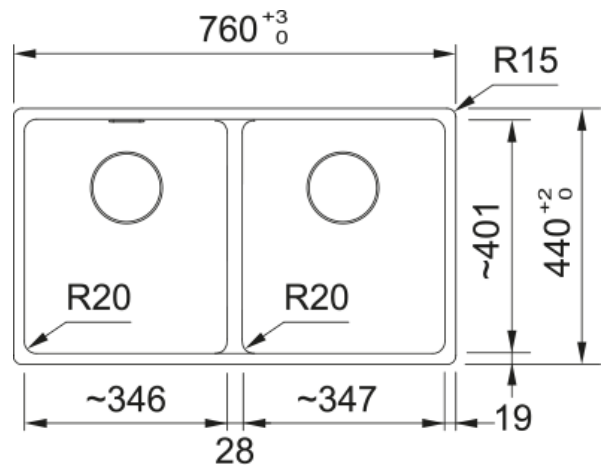

MRG 620/120-35-35 3 1/2" WWK ND NTH ST | 114.0663.165

Γρανιτένιος νεροχύτης Maris Bowl MRG 620-35-35, με 2 γούρνες, χωρίς ποδιά, ένθετος, stone grey, με αυτόματη βαλβίδα, ελάχιστο μέγεθος ντουλαπιού 80cm, Κωδικός Προϊόντος: 3149000296

Πληροφορίες

Τύπος νεροχύτη	Bowl (χωρίς ποδιά)
Τύπος υλικού	Γρανίτης
Αριθμός γουρνών	2
Χρώμα	Stone grey
Φινίρισμα	Καμία

Διαστάσεις

Εξωτερική διάσταση: μήκος	760.0
Εξωτερική διάσταση: πλάτος	440.0
Γούρνα 1: μήκος	345.0
Γούρνα 1: πλάτος	400.0
Γούρνα 1: βάθος	200.0
Γούρνα 2: μήκος	345.0
Γούρνα 2 : πλάτος	400.0
Γούρνα 2 : βάθος	200.0
Άνοιγμα πάγκου: μήκος	740.0
Άνοιγμα πάγκου: πλάτος	428.0

Εγκατάσταση

Ελάχιστο μέγεθος ντουλαπιού	80 cm
-----------------------------	-------

Χαρακτηριστικά Προϊόντος

Τύπος εγκατάστασης	Ένθετη
Βαλβίδα	3 1/2"
Θέση ποδιάς	Χωρίς
Bowl 1: υποδοχή για αξεσουάρ	Όχι
Bowl 2: υποδοχή για αξεσουάρ	Όχι
Συμβατότητα Active Twist	Ναι
Σφιγκτήρας εγκατάστασης	Γρήγορη στερέωση