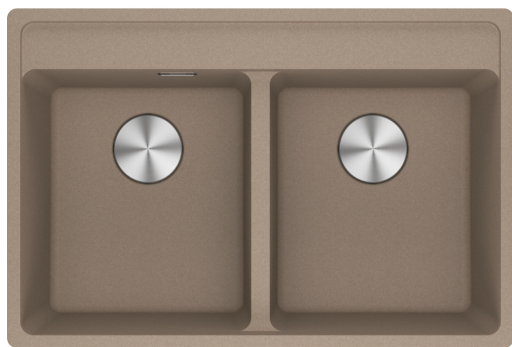

# Maris MRG 620-35-35 TL | 114.0663.163

Γρανιτένιος νεροχύτης Maris Bowl MRG 620-35-35 TL, με 2 γούρνες, χωρίς ποδιά, ένθετος, oyster, με αυτόματη βαλβίδα, ελάχιστο μέγεθος ντουλαπιού 80cm

## Πληροφορίες

Τύπος νεροχύτη	Bowl (χωρίς ποδιά)
Τύπος υλικού	Γρανίτης
Αριθμός γουρνών	2
Χρώμα	Oyster
Φινίρισμα	Καμία