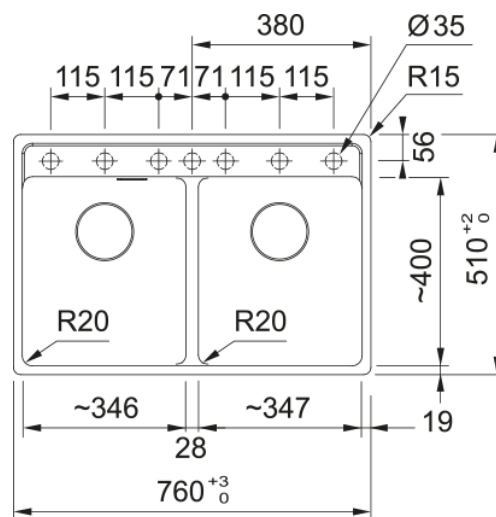

# Maris MRG 620-35-35 TL | 114.0663.163

Γρανιτένιος νεροχύτης Maris Bowl MRG 620-35-35 TL, με 2 γούρνες, χωρίς ποδιά, ένθετος, oyster, με αυτόματη βαλβίδα, ελάχιστο μέγεθος ντουλαπιού 80cm

## Πληροφορίες

Τύπος νεροχύτη	Bowl (χωρίς ποδιά)
Τύπος υλικού	Γρανίτης
Αριθμός γουρνών	2
Χρώμα	Oyster
Φινίρισμα	Καμία

## Διαστάσεις

Εξωτερική διάσταση: μήκος	760.0
Εξωτερική διάσταση: πλάτος	510.0
Γούρνα 1: μήκος	346.0
Γούρνα 1: πλάτος	400.0
Γούρνα 1: βάθος	200.0
Γούρνα 2: μήκος	346.0
Γούρνα 2 : πλάτος	400.0
Γούρνα 2 : βάθος	200.0
Άνοιγμα πάγκου: μήκος	740.0
Άνοιγμα πάγκου: πλάτος	498.0

## Εγκατάσταση

Ελάχιστο μέγεθος ντουλαπιού	80 cm
-----------------------------	-------